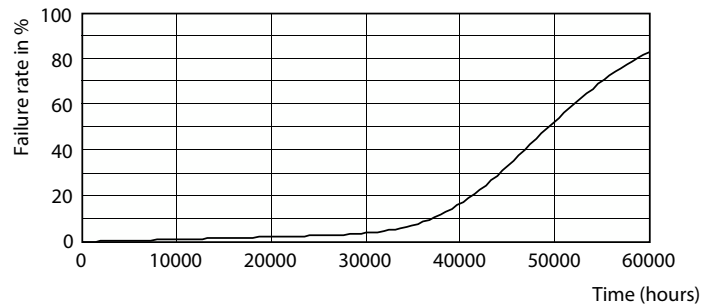

TrueForce LED Public (Road – SON)

Fotometrische gegevens

General Uniform Lighting
Page 11

Levensduur

Lumen Maintenance Diagram - TForce LED Road 60-35W E27 740

Life Expectancy Diagram - TForce LED Road 60-35W E27 740