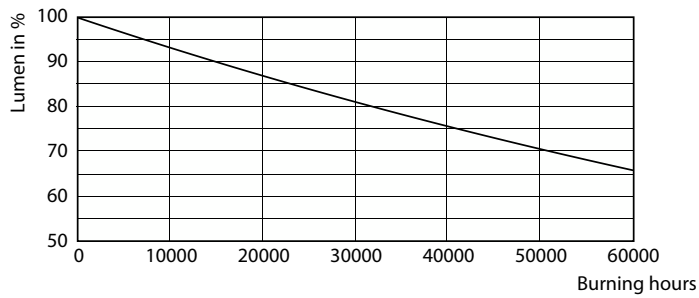

TrueForce LED Public (Road – SON)

Fotometrische gegevens

General Uniform Lighting
Page 11

Levensduur

Lumen Maintenance Diagram - TForce LED Road 60-35W E27 740

Life Expectancy Diagram - TForce LED Road 60-35W E27 740