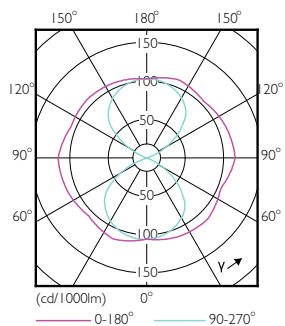

Fotometrische gegevens

Light Distribution Diagram - TForce LED Road 60-35W E27 740