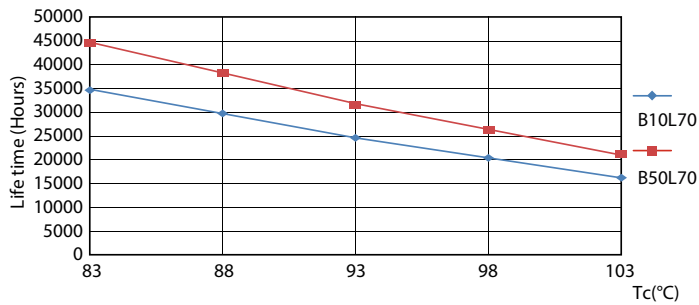

Product gegevens

Algemene informatie	
Lampvoet	G23 [G23]
Conform EU RoHS-richtlijn	Ja
Nominale levensduur (nom.)	30000 h
Schakelcyclus	50000
Meetreferentie van lichtstroom	Sphere
Eisen aan armatuurontwerp	
Kleurcode	840 [CCT of 4000K (841)]
Bundelhoek (nom.)	120 °
Lichtstroom (nom.)	550 lm
Kleuraanduiding	Koel Wit (CW)
Gecorreleerde kleurtemperatuur (nom.)	4000 K
Lichtrendement (gespec.) (nom.)	110,00 lm/W
Kleurconsistentie	<6
Kleurweergave-index (nom.)	82
LLMF bij einde nominale levensduur (nom.)	70 %
Bedrijfs- en elektrische gegevens	
Ingangsfrequentie	50 tot 60 Hz
Power (Rated) (Nom)	5 W
Opstarttijd (nom.)	0,5 s

Maatschets

CorePro LED PLS 5W 840 2P G23

Product	D	D1	A1	A2	A3
CorePro LED PLS 5W 840 2P G23	31,1 mm	15,8 mm	108 mm	144 mm	166 mm

Fotometrische gegevens

LEDtube CorePro PLS EM 5W G23 840 12D ND

LEDtube CorePro PLS EM 5W G23 840 12D ND

CorePro LED PLS

Fotometrische gegevens

LEDtube CorePro PLS EM 5W G23 830 12D ND

Levensduur

LEDtube CorePro PLS EM 5W G23 830 12D ND

LEDtube CorePro PLS EM 5W G23 830 12D ND

LEDtube CorePro PLS EM 5W G23 830 12D ND