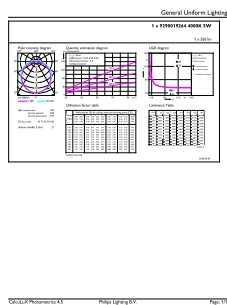

Product gegevens

Algemene informatie	
Lampvoet	G23 [G23]
Conform EU RoHS-richtlijn	Ja
Nominale levensduur (nom.)	30000 h
Schakelcyclus	50000
Meetreferentie van lichtstroom	Sphere
Eisen aan armatuurontwerp	
Kleurcode	840 [CCT of 4000K (841)]
Bundelhoek (nom.)	120 °
Lichtstroom (nom.)	550 lm
Kleuraanduiding	Koel Wit (CW)
Gecorreleerde kleurtemperatuur (nom.)	4000 K
Lichtrendement (gespec.) (nom.)	110,00 lm/W
Kleurconsistentie	<6
Kleurweergave-index (nom.)	82
LLMF bij einde nominale levensduur (nom.)	70 %
Bedrijfs- en elektrische gegevens	
Ingangsfrequentie	50 tot 60 Hz
Power (Rated) (Nom)	5 W
Opstarttijd (nom.)	0,5 s

Productgegevens

Volledige productcode	871869959668200
Productnaam voor bestelling	CorePro LED PLS 5W 840 2P G23

EAN/UPC - Product	8718699596682
Bestelcode	59668200
Lokale code	59668200
Numerator - Aantal per pak	1
Numerator - Dozen per buitendoos	20
SAP-materiaal	929001926402
Net Weight (Piece)	0,043 kg

Maatschets

CorePro LED PLS 5W 840 2P G23

Product	D	D1	A1	A2	A3
CorePro LED PLS 5W 840 2P G23	31,1 mm	15,8 mm	108 mm	144 mm	166 mm

Fotometrische gegevens

LEDtube CorePro PLS EM 5W G23 840 12D ND

LEDtube CorePro PLS EM 5W G23 840 12D ND

CorePro LED PLS

Fotometrische gegevens

LEDtube CorePro PLS EM 5W G23 830 12D ND

Levensduur

LEDtube CorePro PLS EM 5W G23 830 12D ND

LEDtube CorePro PLS EM 5W G23 830 12D ND

LEDtube CorePro PLS EM 5W G23 830 12D ND