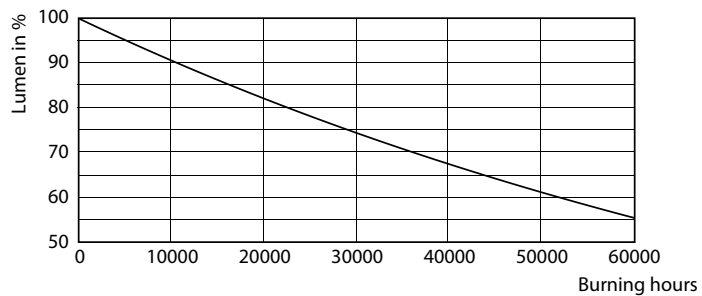

CorePro LED PLS

Levensduur

LEDtube CorePro PLS EM 5W G23 830 12D ND