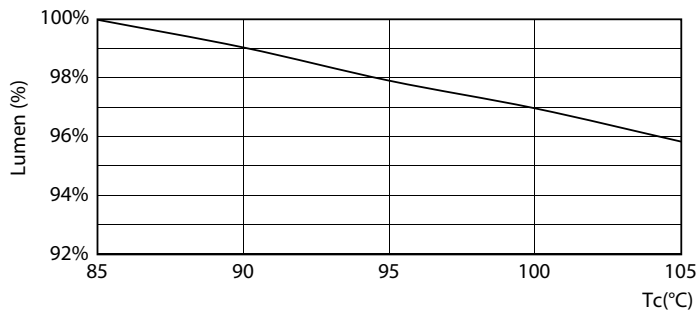

Product gegevens

Algemene informatie	
Lampvoet	G23 [G23]
Conform EU RoHS-richtlijn	Ja
Nominale levensduur (nom.)	30000 h
Schakelcyclus	50000
Meetreferentie van lichtstroom	Sphere
Eisen aan armatuurontwerp	
Kleurcode	840 [CCT of 4000K (841)]
Bundelhoek (nom.)	120 °
Lichtstroom (nom.)	550 lm
Kleuraanduiding	Koel Wit (CW)
Gecorreleerde kleurtemperatuur (nom.)	4000 K
Lichtrendement (gespec.) (nom.)	110,00 lm/W
Kleurconsistentie	<6
Kleurweergave-index (nom.)	82
LLMF bij einde nominale levensduur (nom.)	70 %
Bedrijfs- en elektrische gegevens	
Ingangsfrequentie	50 tot 60 Hz
Power (Rated) (Nom)	5 W
Opstarttijd (nom.)	0,5 s

CorePro LED PLS

Fotometrische gegevens

LEDtube CorePro PLS EM 5W G23 830 12D ND

Levensduur

LEDtube CorePro PLS EM 5W G23 830 12D ND

LEDtube CorePro PLS EM 5W G23 830 12D ND

LEDtube CorePro PLS EM 5W G23 830 12D ND