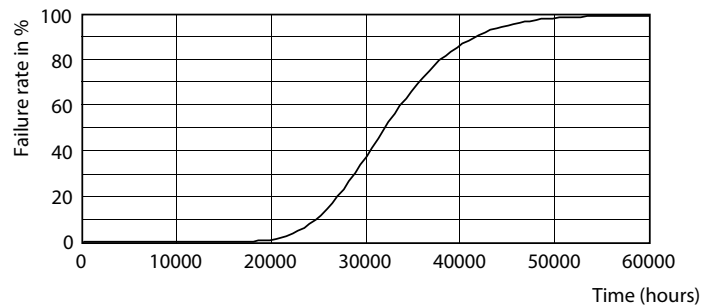

Product gegevens

Algemene informatie	
Lampvoet	G23 [G23]
Conform EU RoHS-richtlijn	Ja
Nominale levensduur (nom.)	30000 h
Schakelcyclus	50000
Meetreferentie van lichtstroom	Sphere
Eisen aan armatuurontwerp	
Kleurcode	840 [CCT of 4000K (841)]
Bundelhoek (nom.)	120 °
Lichtstroom (nom.)	550 lm
Kleuraanduiding	Koel Wit (CW)
Gecorreleerde kleurtemperatuur (nom.)	4000 K
Lichtrendement (gespec.) (nom.)	110,00 lm/W
Kleurconsistentie	<6
Kleurweergave-index (nom.)	82
LLMF bij einde nominale levensduur (nom.)	70 %
Bedrijfs- en elektrische gegevens	
Ingangsfrequentie	50 tot 60 Hz
Power (Rated) (Nom)	5 W
Opstarttijd (nom.)	0,5 s

CorePro LED PLS

Fotometrische gegevens

LEDtube CorePro PLS EM 5W G23 830 12D ND

Levensduur

LEDtube CorePro PLS EM 5W G23 830 12D ND

LEDtube CorePro PLS EM 5W G23 830 12D ND

LEDtube CorePro PLS EM 5W G23 830 12D ND