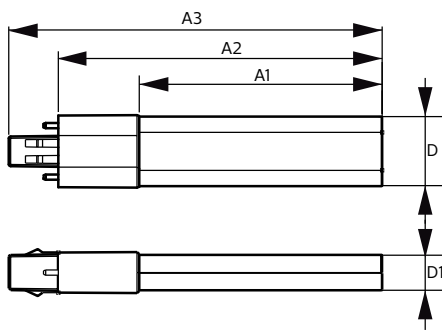

Product gegevens

Algemene informatie	
Lampvoet	G23 [G23]
Conform EU RoHS-richtlijn	Ja
Nominale levensduur (nom.)	30000 h
Schakelcyclus	50000
Meetreferentie van lichtstroom	Sphere
Eisen aan armatuurontwerp	
Kleurcode	840 [CCT of 4000K (841)]
Bundelhoek (nom.)	120 °
Lichtstroom (nom.)	550 lm
Kleuraanduiding	Koel Wit (CW)
Gecorreleerde kleurtemperatuur (nom.)	4000 K
Lichtrendement (gespec.) (nom.)	110,00 lm/W
Kleurconsistentie	<6
Kleurweergave-index (nom.)	82
LLMF bij einde nominale levensduur (nom.)	70 %
Bedrijfs- en elektrische gegevens	
Ingangsfrequentie	50 tot 60 Hz
Power (Rated) (Nom)	5 W
Opstarttijd (nom.)	0,5 s

Productgegevens

Volledige productcode	871869959668200
Productnaam voor bestelling	CorePro LED PLS 5W 840 2P G23

EAN/UPC - Product	8718699596682
Bestelcode	59668200
Lokale code	59668200
Numerator - Aantal per pak	1
Numerator - Dozen per buitendoos	20
SAP-materiaal	929001926402
Net Weight (Piece)	0,043 kg

Maatschets

CorePro LED PLS 5W 840 2P G23

Product	D	D1	A1	A2	A3
CorePro LED PLS 5W 840 2P G23	31,1 mm	15,8 mm	108 mm	144 mm	166 mm

Fotometrische gegevens

LEDtube CorePro PLS EM 5W G23 840 12D ND

LEDtube CorePro PLS EM 5W G23 840 12D ND