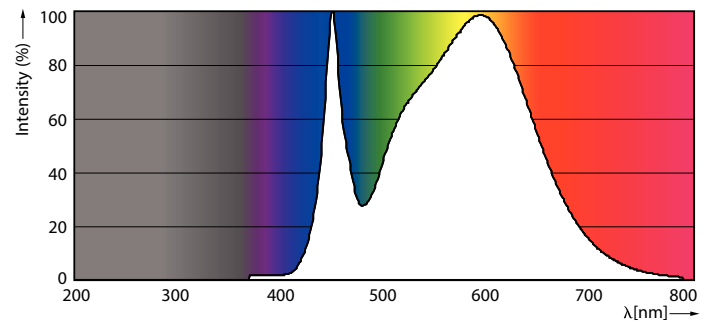

Product gegevens

Algemene informatie	
Lampvoet	G23 [G23]
Conform EU RoHS-richtlijn	Ja
Nominale levensduur (nom.)	30000 h
Schakelcyclus	50000
Meetreferentie van lichtstroom	Sphere
Eisen aan armatuurontwerp	
Kleurcode	840 [CCT of 4000K (841)]
Bundelhoek (nom.)	120 °
Lichtstroom (nom.)	550 lm
Kleuraanduiding	Koel Wit (CW)
Gecorreleerde kleurtemperatuur (nom.)	4000 K
Lichtrendement (gespec.) (nom.)	110,00 lm/W
Kleurconsistentie	<6
Kleurweergave-index (nom.)	82
LLMF bij einde nominale levensduur (nom.)	70 %
Bedrijfs- en elektrische gegevens	
Ingangsfrequentie	50 tot 60 Hz
Power (Rated) (Nom)	5 W
Opstarttijd (nom.)	0,5 s

Maatschets

CorePro LED PLS 5W 840 2P G23

Product	D	D1	A1	A2	A3
CorePro LED PLS 5W 840 2P G23	31,1 mm	15,8 mm	108 mm	144 mm	166 mm

Fotometrische gegevens

LEDtube CorePro PLS EM 5W G23 840 12D ND

LEDtube CorePro PLS EM 5W G23 840 12D ND