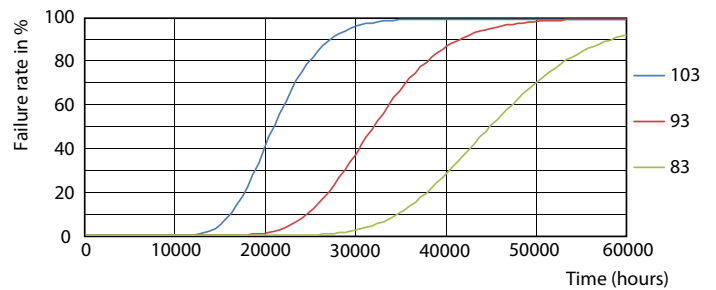

CorePro LED PLS

Fotometrische gegevens

LEDtube CorePro PLS EM 5W G23 830 12D ND

Levensduur

LEDtube CorePro PLS EM 5W G23 830 12D ND

LEDtube CorePro PLS EM 5W G23 830 12D ND

LEDtube CorePro PLS EM 5W G23 830 12D ND