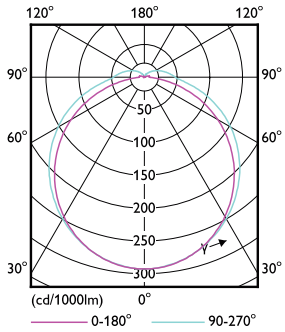

Maatschets

CorePro LED PLS 5W 840 2P G23

Product	D	D1	A1	A2	A3
CorePro LED PLS 5W 840 2P G23	31,1 mm	15,8 mm	108 mm	144 mm	166 mm

Fotometrische gegevens

LEDtube CorePro PLS EM 5W G23 840 12D ND

LEDtube CorePro PLS EM 5W G23 840 12D ND

CorePro LED PLS

Fotometrische gegevens

LEDtube CorePro PLS EM 5W G23 830 12D ND

Levensduur

LEDtube CorePro PLS EM 5W G23 830 12D ND

LEDtube CorePro PLS EM 5W G23 830 12D ND

LEDtube CorePro PLS EM 5W G23 830 12D ND