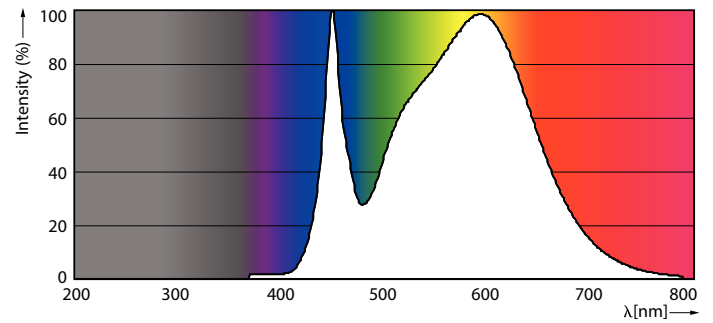

Fotometrische gegevens

Spectral Power Distribution Colour - CorePro LED PLS 5W 840 2P G23