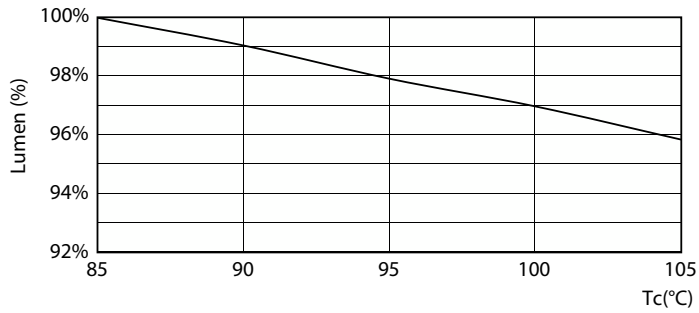

Lumen Maintenance Diagram - CorePro LED PLS 5W 840 2P G23