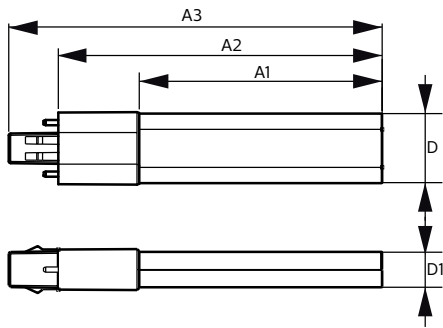

CorePro LED PLS

Energieverbruik kWh/1.000 uur	5 kWh
EPREL-registratienummer	403567
CE-markering	Ja
EU RoHS-conform	Ja
Productgegevens	
Full EOC	871869959668200
Productnaam voor bestelling	CorePro LED PLS 5W 840 2P G23
Bestelcode	59668200

Lokale code	59668200
Numerator - Aantal per pak	1
Numerator - Dozen per buitendoos	20
Materiaalnummer (12NC)	929001926402
Volledige productnaam	CorePro LED PLS 5W 840 2P G23
EAN/UPC - Case	8718699596699

Maatschets

Product	D	D1	A1	A2	A3
CorePro LED PLS 5W 840 2P G23	31,1 mm	15,8 mm	108 mm	144 mm	166 mm