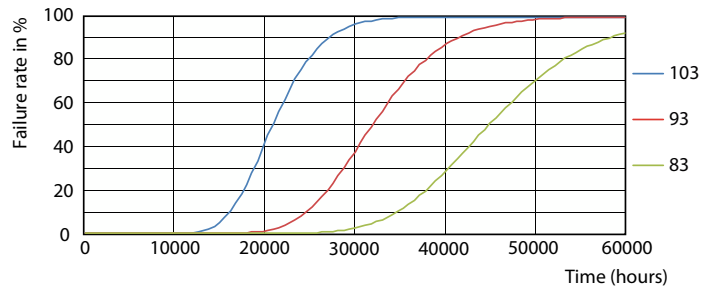

CorePro LED PLS

Levensduur

Lumen Maintenance Diagram - CorePro LED PLS 5W 840 2P G23