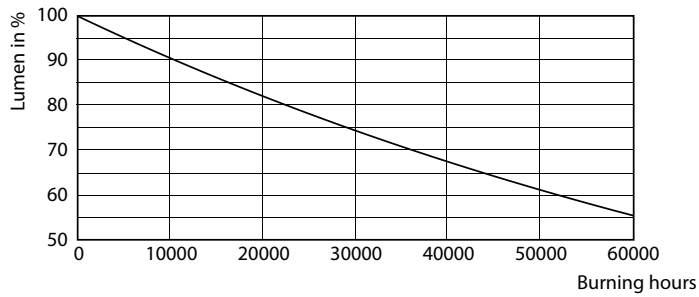

### Product gegevens

Algemene informatie		Opstarttijd (nom.)	
Lamptype	LED		0,5 s
Meetreferentie van lichtstroom	Sphere	Opwarmtijd tot 60% licht	0,5 s
Schakelcyclus	50.000	Arbeidsfactor	0,9
Nominale levensduur	30.000 hr	Spanning (nom.)	220-240 V
Lampvoet	G23 [G23]	<b>Operationele temperatuur</b>	
<b>Gegevens lichttechniek</b>		Omgevingstemperatuurbereik	-20 °C t/m 45 °C
Kleurcode	840 [CCT of 4000K]	T-behuizing maximaal (nom.)	83 °C
Bundelhoek (nom.)	120 graden	<b>Dimbaarheid en regelsystemen</b>	
Lichtstroom	550 lm	Dimbaar	Nee
Kleuraanduiding	Koelwit (CW)	<b>Eigenschappen behuizing en afmetingen</b>	
Gecorreleerde kleurtemperatuur (nom)	4000 K	Lampmateriaal	Kunststof
Lichtrendement (nominaal)	110,00 lm/W	Productlengte	170 mm
Kleurconsistentie	<6	Lampvorm	Buis, enkelkneeps
Kleurweergave-index (CRI)	82	<b>Keurmerken en classificaties</b>	
LLMF bij einde nominale levensduur (nom.)	70 %	Energie-efficiëntielabel	F
<b>Bedrijfs- en elektrische gegevens</b>		Energiebesparend product	Ja
Ingangsfrequentie	50 to 60 Hz	Keurmerken	TUV CE-markering RoHS-conform KEMA-KEUR-certificaat
Ingangsfrequentie	50 tot 60 Hz		
Energieverbruik	5 W		

## Levensduur

Life Expectancy Diagram - CorePro LED PLS 5W 840 2P G23

Life Expectancy Diagram - CorePro LED PLS 5W 840 2P G23

Lumen Maintenance Diagram - CorePro LED PLS 5W 840 2P G23

Life Expectancy Diagram - CorePro LED PLS 5W 840 2P G23