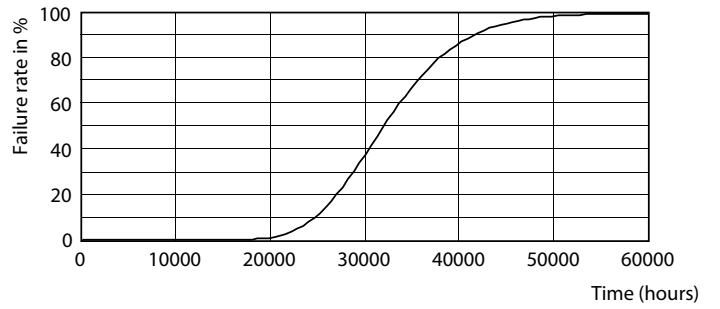

Life Expectancy Diagram - CorePro LED PLS 5W 840 2P G23

CorePro LED PLS

Levensduur