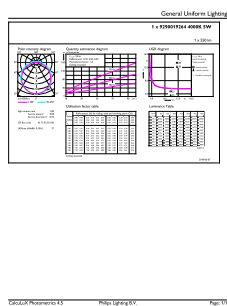

Fotometrische gegevens

General uniform lighting - CorePro LED PLS 5W 840 2P G23