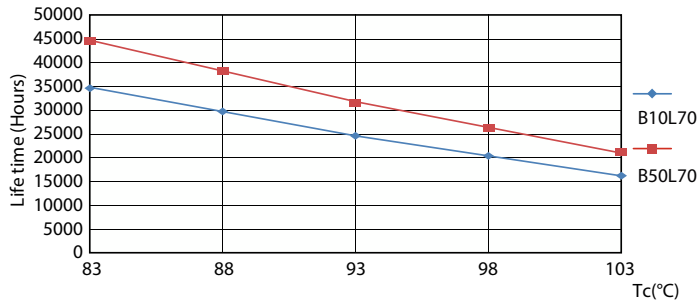

CorePro LED PLS

Levensduur

Life Expectancy Diagram - CorePro LED PLS 5W 840 2P G23