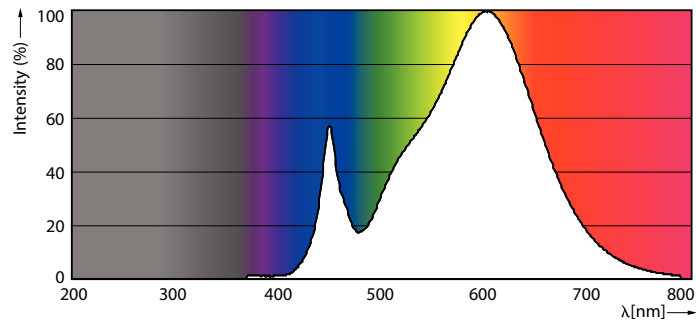

Product gegevens

Algemene informatie		Opstarttijd (nom.)	
Lamptype	LED		0,5 s
Meetreferentie van lichtstroom	Sphere	Opwarmtijd tot 60% licht	0,5 s
Schakelcyclus	50.000	Arbeidsfactor	0,9
Nominale levensduur	30.000 hr	Spanning (nom.)	220-240 V
Lampvoet	G23 [G23]	Operationele temperatuur	
Gegevens lichttechniek		Omgevingstemperatuurbereik	-20 °C t/m 45 °C
Kleurcode	830 [CCT of 3000K]	T-behuizing maximaal (nom.)	83 °C
Bundelhoek (nom.)	120 graden	Dimbaarheid en regelsystemen	
Lichtstroom	520 lm	Dimbaar	Nee
Kleuraanduiding	Wit (WH)	Eigenschappen behuizing en afmetingen	
Gecorreleerde kleurtemperatuur (nom)	3000 K	Lampmateriaal	Kunststof
Lichtrendement (nominaal)	104,00 lm/W	Productlengte	170 mm
Kleurconsistentie	<6	Lampvorm	Buis, enkelkneeps
Kleurweergave-index (CRI)	82	Keurmerken en classificaties	
LLMF bij einde nominale levensduur (nom.)	70 %	Energie-efficiëntielabel	F
Bedrijfs- en elektrische gegevens		Energiebesparend product	Ja
Ingangsfrequentie	50 to 60 Hz	Keurmerken	TUV CE-markering RoHS-conform KEMA-KEUR-certificaat
Ingangsfrequentie	50 tot 60 Hz		
Energieverbruik	5 W		

CorePro LED PLS

Energieverbruik kWh/1.000 uur	5 kWh
EPREL-registratienummer	403566
CE-markering	Ja
EU RoHS-conform	Ja
Productgegevens	
Full EOC	87186995966800
Productnaam voor bestelling	CorePro LED PLS 5W 830 2P G23
Bestelcode	59666800

Maatschets

Product	D	D1	A1	A2	A3
CorePro LED PLS 5W 830 2P G23	31,1 mm	15,8 mm	108 mm	144 mm	166 mm

Fotometrische gegevens

Spectral Power Distribution Colour - CorePro LED PLS 5W 830 2P G23

General uniform lighting - CorePro LED PLS 5W 830 2P G23