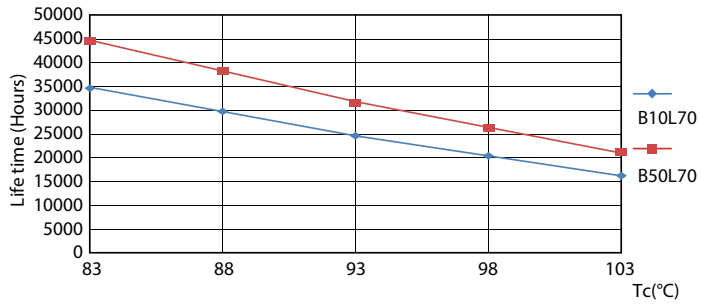

CorePro LED PLS

Levensduur

Life Expectancy Diagram - CorePro LED PLS 5W 830 2P G23