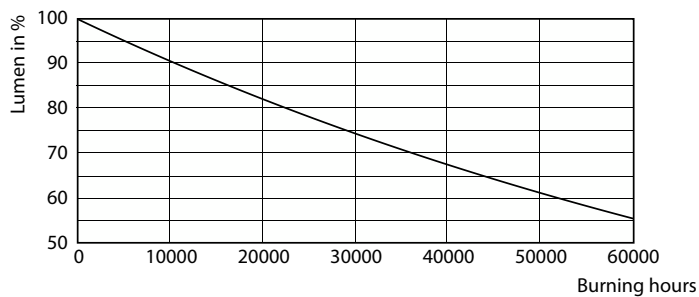

Product gegevens

Algemene informatie		Opstarttijd (nom.)	
Lamptype	LED		0,5 s
Meetreferentie van lichtstroom	Sphere	Opwarmtijd tot 60% licht	0,5 s
Schakelcyclus	50.000	Arbeidsfactor	0,9
Nominale levensduur	30.000 hr	Spanning (nom.)	220-240 V
Lampvoet	G23 [G23]	Operationele temperatuur	
Gegevens lichttechniek		Omgevingstemperatuurbereik	-20 °C t/m 45 °C
Kleurcode	830 [CCT of 3000K]	T-behuizing maximaal (nom.)	83 °C
Bundelhoek (nom.)	120 graden	Dimbaarheid en regelsystemen	
Lichtstroom	520 lm	Dimbaar	Nee
Kleuraanduiding	Wit (WH)	Eigenschappen behuizing en afmetingen	
Gecorreleerde kleurtemperatuur (nom)	3000 K	Lampmateriaal	Kunststof
Lichtrendement (nominaal)	104,00 lm/W	Productlengte	170 mm
Kleurconsistentie	<6	Lampvorm	Buis, enkelkneeps
Kleurweergave-index (CRI)	82	Keurmerken en classificaties	
LLMF bij einde nominale levensduur (nom.)	70 %	Energie-efficiëntielabel	F
Bedrijfs- en elektrische gegevens		Energiebesparend product	Ja
Ingangsfrequentie	50 to 60 Hz	Keurmerken	TUV CE-markering RoHS-conform KEMA-KEUR-certificaat
Ingangsfrequentie	50 tot 60 Hz		
Energieverbruik	5 W		

Maatschets

Product	D	D1	A1	A2	A3
CorePro LED PLS 5W 830 2P G23	31,1 mm	15,8 mm	108 mm	144 mm	166 mm

Fotometrische gegevens

Spectral Power Distribution Colour - CorePro LED PLS 5W 830 2P G23

General uniform lighting - CorePro LED PLS 5W 830 2P G23

Light Distribution Diagram - CorePro LED PLS 5W 830 2P G23

CorePro LED PLS

Levensduur

Life Expectancy Diagram - CorePro LED PLS 5W 830 2P G23

Life Expectancy Diagram - CorePro LED PLS 5W 830 2P G23

Lumen Maintenance Diagram - CorePro LED PLS 5W 830 2P G23