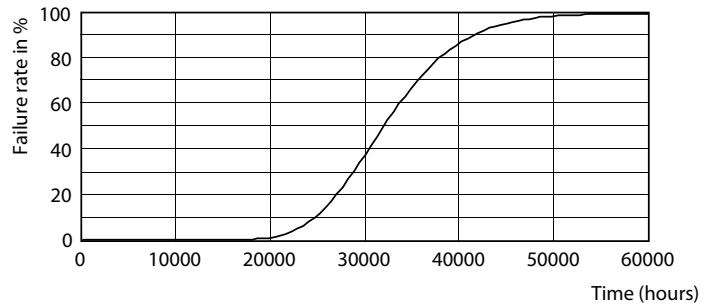

Life Expectancy Diagram - CorePro LED PLS 5W 830 2P G23

CorePro LED PLS

Levensduur