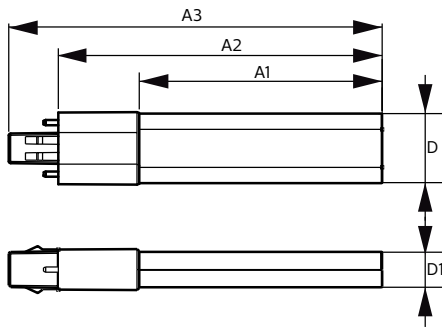

Product gegevens

Algemene informatie		Opstarttijd (nom.)	
Lamptype	LED		0,5 s
Meetreferentie van lichtstroom	Sphere	Opwarmtijd tot 60% licht	0,5 s
Schakelcyclus	50.000	Arbeidsfactor	0,9
Nominale levensduur	30.000 hr	Spanning (nom.)	220-240 V
Lampvoet	G23 [G23]	Operationele temperatuur	
Gegevens lichttechniek		Omgevingstemperatuurbereik	-20 °C t/m 45 °C
Kleurcode	830 [CCT of 3000K]	T-behuizing maximaal (nom.)	83 °C
Bundelhoek (nom.)	120 graden	Dimbaarheid en regelsystemen	
Lichtstroom	520 lm	Dimbaar	Nee
Kleuraanduiding	Wit (WH)	Eigenschappen behuizing en afmetingen	
Gecorreleerde kleurtemperatuur (nom)	3000 K	Lampmateriaal	Kunststof
Lichtrendement (nominaal)	104,00 lm/W	Productlengte	170 mm
Kleurconsistentie	<6	Lampvorm	Buis, enkelkneeps
Kleurweergave-index (CRI)	82	Keurmerken en classificaties	
LLMF bij einde nominale levensduur (nom.)	70 %	Energie-efficiëntielabel	F
Bedrijfs- en elektrische gegevens		Energiebesparend product	Ja
Ingangsfrequentie	50 to 60 Hz	Keurmerken	TUV CE-markering RoHS-conform KEMA-KEUR-certificaat
Ingangsfrequentie	50 tot 60 Hz		
Energieverbruik	5 W		

Maatschets

Product	D	D1	A1	A2	A3
CorePro LED PLS 5W 830 2P G23	31,1 mm	15,8 mm	108 mm	144 mm	166 mm

Fotometrische gegevens

Spectral Power Distribution Colour - CorePro LED PLS 5W 830 2P G23

General uniform lighting - CorePro LED PLS 5W 830 2P G23