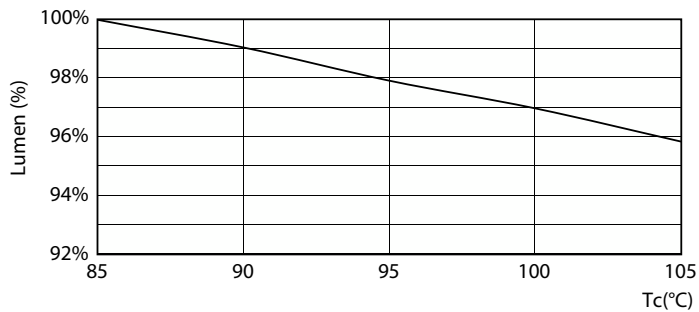

Lumen Maintenance Diagram - CorePro LED PLS 5W 830 2P G23