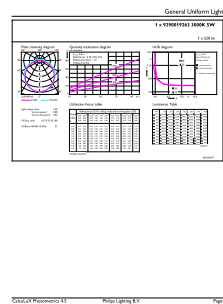

Product gegevens

Algemene informatie		Opstarttijd (nom.)	
Lamptype	LED		0,5 s
Meetreferentie van lichtstroom	Sphere	Opwarmtijd tot 60% licht	0,5 s
Schakelcyclus	50.000	Arbeidsfactor	0,9
Nominale levensduur	30.000 hr	Spanning (nom.)	220-240 V
Lampvoet	G23 [G23]	Operationele temperatuur	
Gegevens lichttechniek		Omgevingstemperatuurbereik	-20 °C t/m 45 °C
Kleurcode	830 [CCT of 3000K]	T-behuizing maximaal (nom.)	83 °C
Bundelhoek (nom.)	120 graden	Dimbaarheid en regelsystemen	
Lichtstroom	520 lm	Dimbaar	Nee
Kleuraanduiding	Wit (WH)	Eigenschappen behuizing en afmetingen	
Gecorreleerde kleurtemperatuur (nom)	3000 K	Lampmateriaal	Kunststof
Lichtrendement (nominaal)	104,00 lm/W	Productlengte	170 mm
Kleurconsistentie	<6	Lampvorm	Buis, enkelkneeps
Kleurweergave-index (CRI)	82	Keurmerken en classificaties	
LLMF bij einde nominale levensduur (nom.)	70 %	Energie-efficiëntielabel	F
Bedrijfs- en elektrische gegevens		Energiebesparend product	Ja
Ingangsfrequentie	50 to 60 Hz	Keurmerken	TUV CE-markering RoHS-conform KEMA-KEUR-certificaat
Ingangsfrequentie	50 tot 60 Hz		
Energieverbruik	5 W		

CorePro LED PLS

Energieverbruik kWh/1.000 uur	5 kWh
EPREL-registratienummer	403566
CE-markering	Ja
EU RoHS-conform	Ja
Productgegevens	
Full EOC	87186995966800
Productnaam voor bestelling	CorePro LED PLS 5W 830 2P G23
Bestelcode	59666800

Lokale code	59666800
Numerator - Aantal per pak	1
Numerator - Dozen per buitendoos	20
Materiaalnummer (12NC)	929001926302
Volledige productnaam	CorePro LED PLS 5W 830 2P G23
EAN/UPC - Case	8718699596675

Maatschets

Product	D	D1	A1	A2	A3
CorePro LED PLS 5W 830 2P G23	31,1 mm	15,8 mm	108 mm	144 mm	166 mm

Fotometrische gegevens

Spectral Power Distribution Colour - CorePro LED PLS 5W 830 2P G23

General uniform lighting - CorePro LED PLS 5W 830 2P G23