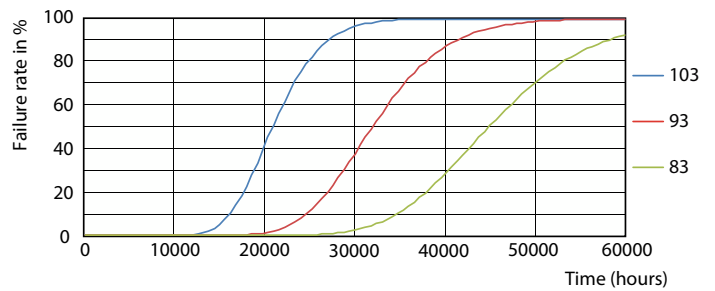

Product gegevens

Algemene informatie		Opstarttijd (nom.)	
Lamptype	LED		0,5 s
Meetreferentie van lichtstroom	Sphere	Opwarmtijd tot 60% licht	0,5 s
Schakelcyclus	50.000	Arbeidsfactor	0,9
Nominale levensduur	30.000 hr	Spanning (nom.)	220-240 V
Lampvoet	G23 [G23]	Operationele temperatuur	
Gegevens lichttechniek		Omgevingstemperatuurbereik	-20 °C t/m 45 °C
Kleurcode	830 [CCT of 3000K]	T-behuizing maximaal (nom.)	83 °C
Bundelhoek (nom.)	120 graden	Dimbaarheid en regelsystemen	
Lichtstroom	520 lm	Dimbaar	Nee
Kleuraanduiding	Wit (WH)	Eigenschappen behuizing en afmetingen	
Gecorreleerde kleurtemperatuur (nom)	3000 K	Lampmateriaal	Kunststof
Lichtrendement (nominaal)	104,00 lm/W	Productlengte	170 mm
Kleurconsistentie	<6	Lampvorm	Buis, enkelkneeps
Kleurweergave-index (CRI)	82	Keurmerken en classificaties	
LLMF bij einde nominale levensduur (nom.)	70 %	Energie-efficiëntielabel	F
Bedrijfs- en elektrische gegevens		Energiebesparend product	Ja
Ingangsfrequentie	50 to 60 Hz	Keurmerken	TUV CE-markering RoHS-conform KEMA-KEUR-certificaat
Ingangsfrequentie	50 tot 60 Hz		
Energieverbruik	5 W		

Light Distribution Diagram - CorePro LED PLS 5W 830 2P G23

CorePro LED PLS

Levensduur

Life Expectancy Diagram - CorePro LED PLS 5W 830 2P G23

Life Expectancy Diagram - CorePro LED PLS 5W 830 2P G23

Lumen Maintenance Diagram - CorePro LED PLS 5W 830 2P G23