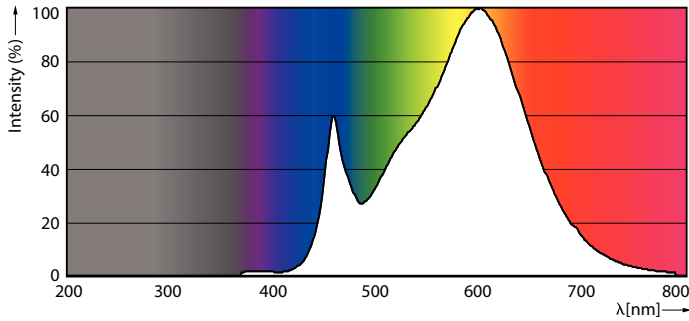

Trueforce CorePro LED HPL

Fotometrische gegevens

LEDTForce 26W ED90 E27 830