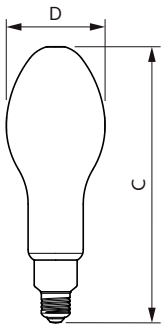

Waarschuwingen en veiligheid

- De installatie moet altijd worden uitgevoerd door een erkende monteur of installateur. Gebruik de installatiehandleiding voor instructies.

Product gegevens

Algemene informatie		Lichtstroom (nom.)	
Lampvoet	E27 [E27]	Lichtstroom (nom.)	4000 lm
Conform EU RoHS-richtlijn	Ja	Lichtstroom (gespec.) (nom.)	4000 lm
Nominale levensduur (nom.)	25000 h	Kleuraanduiding	Wit (WH)
Schakelcyclus	15000	Gecorreleerde kleurtemperatuur (nom.)	3000 K
Technisch type	26-125W	Lichtrendement (gespec.) (nom.)	153 lm/W
Meetreferentie van lichtstroom	Sphere	Kleurconsistentie	<6
		Kleurweergave-index (nom.)	80
		LLMF bij einde nominale levensduur (nom.)	0,7 %
Eisen aan armatuurontwerp		Bedrijfs- en elektrische gegevens	
Kleurcode	830 [CCT of 3000K]	Ingangsfrequentie	50 tot 60 Hz
Bundelhoek (nom.)	300 °		

Maatschets

TForce Core LED HPL 26W E27 830 FR

Product	D	C
TForce Core LED HPL 26W E27 830 FR	90 mm	245 mm

Fotometrische gegevens

General Information 11
Photometry 11
Page 11

LEDTForce 26W ED90 E27 830

LEDTForce ED90 E27