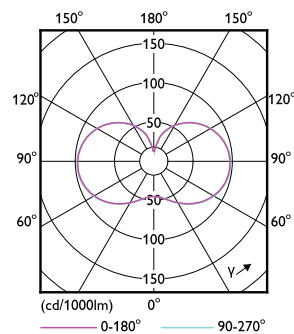

Waarschuwingen en veiligheid

- De installatie moet altijd worden uitgevoerd door een erkende monteur of installateur. Gebruik de installatiehandleiding voor instructies.

Product gegevens

Algemene informatie		Lichtstroom (nom.)	
Lampvoet	E27 [E27]	Lichtstroom (nom.)	4000 lm
Conform EU RoHS-richtlijn	Ja	Lichtstroom (gespec.) (nom.)	4000 lm
Nominale levensduur (nom.)	25000 h	Kleuraanduiding	Wit (WH)
Schakelcyclus	15000	Gecorreleerde kleurtemperatuur (nom.)	3000 K
Technisch type	26-125W	Lichtrendement (gespec.) (nom.)	153 lm/W
Meetreferentie van lichtstroom	Sphere	Kleurconsistentie	<6
		Kleurweergave-index (nom.)	80
		LLMF bij einde nominale levensduur (nom.)	0,7 %
Eisen aan armatuurontwerp		Bedrijfs- en elektrische gegevens	
Kleurcode	830 [CCT of 3000K]	Ingangsfrequentie	50 tot 60 Hz
Bundelhoek (nom.)	300 °		

Maatschets

TForce Core LED HPL 26W E27 830 FR

Product	D	C
TForce Core LED HPL 26W E27 830 FR	90 mm	245 mm

Fotometrische gegevens

General Information 11
Photometry 11
Page 11

LEDTForce 26W ED90 E27 830

LEDTForce ED90 E27

Trueforce CorePro LED HPL

Fotometrische gegevens

LEDTForce 26W ED90 E27 830

Levensduur

Life Expectancy Diagram

Lumen Maintenance Diagram