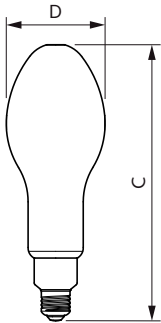

## Eigenschappen behuizing en afmetingen

|               |                 |
|---------------|-----------------|
| Lampafwerking | Mat             |
| Lampvorm      | ED90 [ED 90 mm] |

## Maatschets

| Product                            | D     | C      |
|------------------------------------|-------|--------|
| TForce Core LED HPL 26W E27 830 FR | 90 mm | 245 mm |