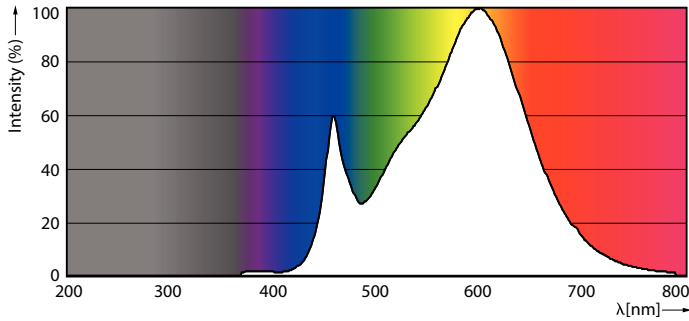

Trueforce CorePro LED HPL

Fotometrische gegevens

Spectral Power Distribution Colour - TForce Core LED HPL 26W E27 830 FR