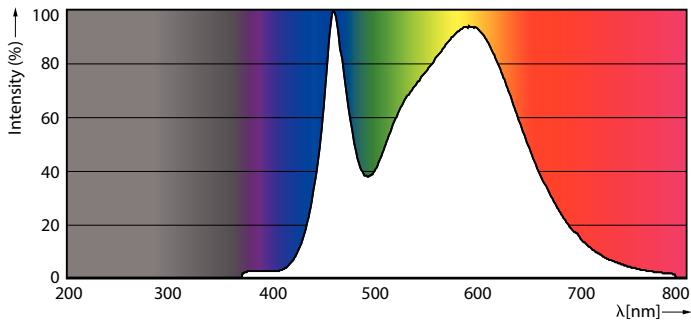

Trueforce CorePro LED HPL

Fotometrische gegevens

LEDTForce 18W ED75 E27 840