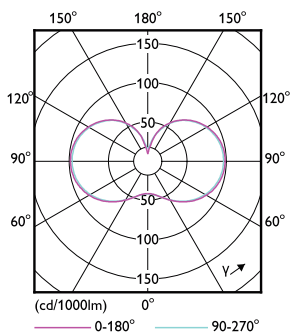

Fotometrische gegevens

LEDTForce ED75 E27

LEDTForce 18W ED75 E27 840