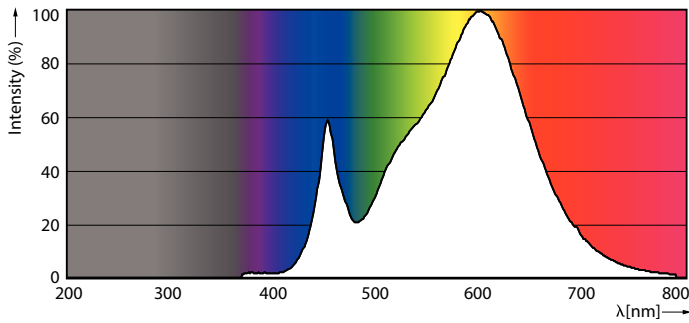

Waarschuwingen en veiligheid

- De installatie moet altijd worden uitgevoerd door een erkende monteur of installateur. Gebruik de installatiehandleiding voor instructies.

Product gegevens

Algemene informatie		Lichtstroom (nom.)	
Lampvoet	E27 [E27]	Lichtstroom (gespec.) (nom.)	2000 lm
Conform EU RoHS-richtlijn	Ja	Kleuraanduiding	Wit (WH)
Nominale levensduur (nom.)	25000 h	Gecorreleerde kleurtemperatuur (nom.)	3000 K
Schakelcyclus	15000	Lichtrendement (gespec.) (nom.)	153,00 lm/W
Technisch type	13-50W	Kleurconsistentie	<6
Meetreferentie van lichtstroom	Sphere	Kleurweergave-index (nom.)	80
Eisen aan armatuurontwerp		LLMF bij einde nominale levensduur (nom.)	0,7 %
Kleurcode	830 [CCT of 3000K]	Bedrijfs- en elektrische gegevens	
Bundelhoek (nom.)	300 °	Ingangsfrequentie	50 tot 60 Hz

Maatschets

TForce Core LED HPL 13W E27 830 FR

Product	D	C
TForce Core LED HPL 13W E27 830 FR	75 mm	180 mm

Fotometrische gegevens

LEDTForce 13W ED75 E27 830

LEDTForce ED75 E27

Trueforce CorePro LED HPL

Fotometrische gegevens