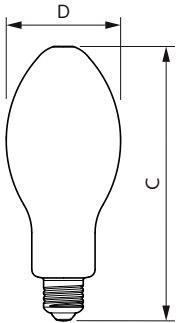

Trueforce CorePro LED HPL

Power (Rated) (Nom)	13 W
Lampstroom (nom.)	130 mA
Overeenkomstig vermogen	50 W
Opstarttijd (nom.)	0,5 s
Opwarmtijd tot 60% lichtopbrengst (nom.)	0,5 s
Arbeidsfactor (nom.)	0,5
Spanning (nom.)	220-240 V

Temperatuur

T-omgeving (max.)	45 °C
T-omgeving (min.)	-20 °C
T-behuizing maximaal (nom.)	42 °C

Regelsystemen en dimmers

Dimbaar	Nee

Mechanische eigenschappen en behuizing

Lampafwerking	Mat
Lampvorm	ED75 [ED 75 mm]

Goedkeuring en toepassing

Energie-efficiëntieklasse	D
Energieverbruik kWh/1.000 uur	13 kWh
EPREL-registratienummer	403618

Productgegevens

Volledige productcode	871869975025100
Productnaam voor bestelling	TForce Core LED HPL 13W E27 830 FR
EAN/UPC - Product	8718699750251
Bestelcode	75025100
Lokale code	75025100
Numerator - Aantal per pak	1
Numerator - Dozen per buitendoos	6
SAP-materiaal	929002349702
Net Weight (Piece)	0,130 kg

Maatschets

TForce Core LED HPL 13W E27 830 FR

Product	D	C
TForce Core LED HPL 13W E27 830 FR	75 mm	180 mm