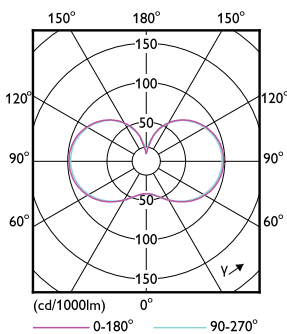

Waarschuwingen en veiligheid

- De installatie moet altijd worden uitgevoerd door een erkende monteur of installateur. Gebruik de installatiehandleiding voor instructies.

Product gegevens

Algemene informatie		Lichtstroom (nom.)	
Lampvoet	E27 [E27]	Lichtstroom (gespec.) (nom.)	2000 lm
Conform EU RoHS-richtlijn	Ja	Kleuraanduiding	Wit (WH)
Nominale levensduur (nom.)	25000 h	Gecorreleerde kleurtemperatuur (nom.)	3000 K
Schakelcyclus	15000	Lichtrendement (gespec.) (nom.)	153,00 lm/W
Technisch type	13-50W	Kleurconsistentie	<6
Meetreferentie van lichtstroom	Sphere	Kleurweergave-index (nom.)	80
Eisen aan armatuurontwerp		LLMF bij einde nominale levensduur (nom.)	0,7 %
Kleurcode	830 [CCT of 3000K]	Bedrijfs- en elektrische gegevens	
Bundelhoek (nom.)	300 °	Ingangsfrequentie	50 tot 60 Hz

Goedkeuring en toepassing

Energie-efficiëntieklasse	D
Energieverbruik kWh/1.000 uur	13 kWh
EPREL-registratienummer	403618

Productgegevens

Volledige productcode	871869975025100
Productnaam voor bestelling	TForce Core LED HPL 13W E27 830 FR
EAN/UPC - Product	8718699750251
Bestelcode	75025100
Lokale code	75025100
Numerator - Aantal per pak	1
Numerator - Dozen per buitendoos	6
SAP-materiaal	929002349702
Net Weight (Piece)	0,130 kg

Maatschets

TForce Core LED HPL 13W E27 830 FR

Product	D	C
TForce Core LED HPL 13W E27 830 FR	75 mm	180 mm

Fotometrische gegevens

LEDTForce 13W ED75 E27 830

LEDTForce ED75 E27

Trueforce CorePro LED HPL

Fotometrische gegevens