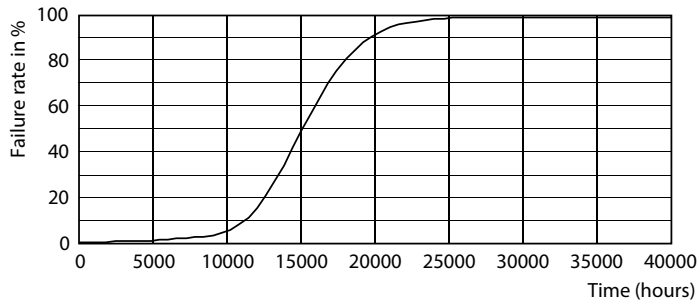

Klassieke filament LEDbulb

Levensduur

LEDBulb Classic E27 G120 7-60W 806lm 2700K