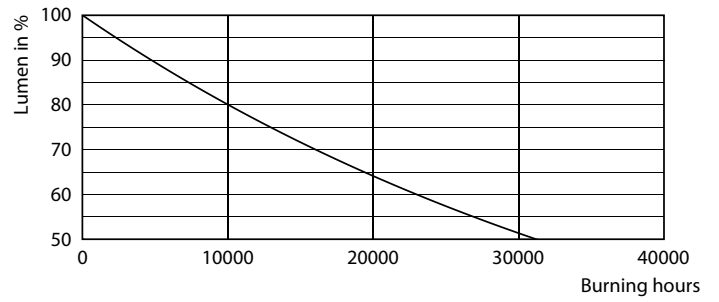

Klassieke filament LEDbulb

Levensduur

LEDBulb Classic E27 G120 7-60W 806lm 2700K