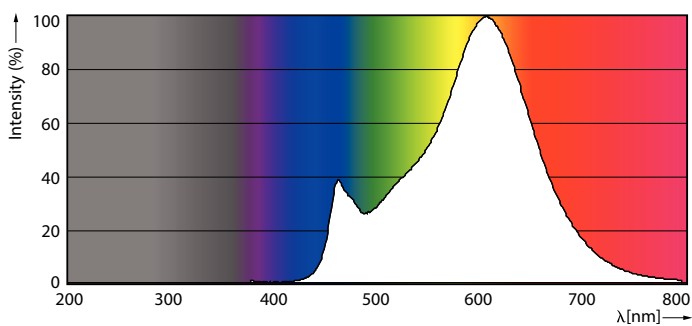

Product gegevens

Algemene informatie	
Lamptype	LED
Meetreferentie van lichtstroom	Sphere
Schakelcyclus	20.000
Nominale levensduur (uren)	15.000 hr
Nominale levensduur	15.000 hr
Lampvoet	E27 [E27]

Gegevens lichttechniek	
Kleurcode	827 [CCT of 2700K]
Lichtstroom	806 lm
Kleuraanduiding	Warmwit (WW)
Gecorreleerde kleurtemperatuur (nom)	2700 K
Lichtrendement (nominaal)	115,00 lm/W
Kleurconsistentie	<6
Kleurweergave-index (CRI)	80
LLMF bij einde nominale levensduur (nom.)	70 %

Maatschets

Product	D	C
LED classic 60W E27 WW G120 FR ND SRT4	125 mm	177 mm

Fotometrische gegevens

Light Distribution Diagram - LED classic 60W E27 WW G120 FR ND SRT4

Spectral Power Distribution Colour - LED classic 60W E27 WW G120 FR ND SRT4

Klassieke filament LEDbulb

Fotometrische gegevens

General uniform lighting - LED classic 60W E27 WW G120 FR ND SRT4

Levensduur

Life Expectancy Diagram - LED classic 60W E27 WW G120 FR ND SRT4

Lumen Maintenance Diagram - LED classic 60W E27 WW G120 FR ND SRT4