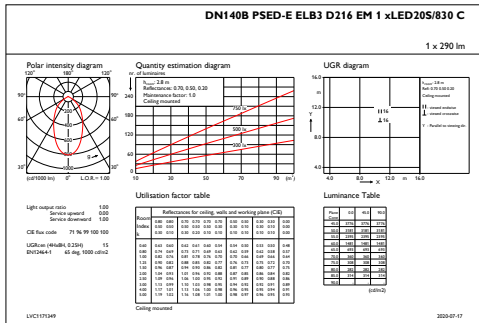

IFGU1_DN140BPSED-ED2161xLED20S830C

IFGU1_DN140BPSED-EELB3D216EM1xLED20S830C