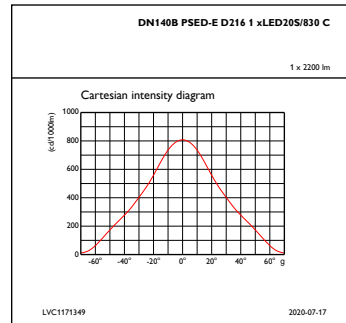

# CoreLine Downlight

<b>Opmerkingen:</b>	*-Volgens de richtlijnen van Lighting Europe in het artikel "Evaluatie van de prestaties van LED-armaturen - januari 2018" is er geen statistisch relevant verschil in behoud van lichtopbrengst tussen B50 en bijvoorbeeld B10. Daarom is de waarde voor de gemiddelde nuttige gebruiksduur (B50) gelijk aan de waarde B10.
Constante lichtopbrengst	No
Aantal producten op MCB van 16 A type B	24
Conform EU RoHS-richtlijn	Ja
Code productfamilie	DN140B [ Coreline Downlight Gen4]
Unified Glare Rating CEN	22

## Initiële prestaties (conform IEC)

Initiële lichtstroom	2200 lm
Tolerantie lichtstroom	+/-10%
Initieel rendement LED-armatuur	94 lm/W
Initiële gecorreleerde kleurtemperatuur	3000 K
Initiële kleurweergave-index	≥80
Initiële kleurkwaliteit	(0.432,0.404) SDCM≤5
Initieel systeemvermogen	23.5 W
Tolerantie energieverbruik	+/-10%

## Productgegevens

Volledige productcode	871016332837900
Productnaam voor bestelling	DN140B LED20S/830 PSD-E C ELB3
EAN/UPC - Product	8710163328379
Bestelcode	32837900
Lokale code	32837900
Numerator - Aantal per pak	1
Numerator - Dozen per buitendoos	1
SAP-materiaal	911401640005
Net Weight (Piece)	1,390 kg

Fotometrische gegevens

IFGU1\_DN140BPSED-ED2161xLED20S830C

OFPC1\_DN140BPSED-ED2161xLED20S830C

IFGU1\_DN140BPSED-EELB3D216EM1xLED20S830C

IFCC1\_DN140BPSED-ED2161xLED20S830C