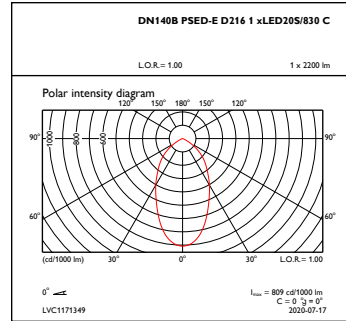

Fotometrische gegevens

OFPC1_DN140BPSED-ED2161xLED20S830C