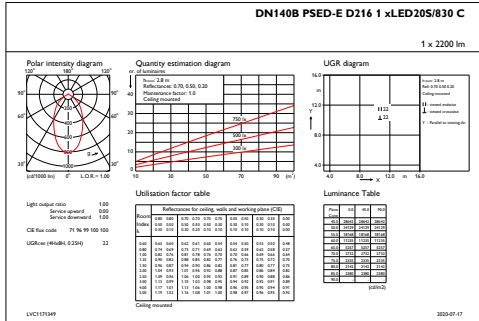

Fotometrische gegevens

IFGU1_DN140BPSED-ED2161xLED20S830C