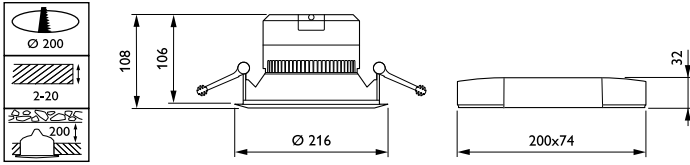

CoreLine Downlight

Maatschets

DN140B LED20S/830 PSD-E C