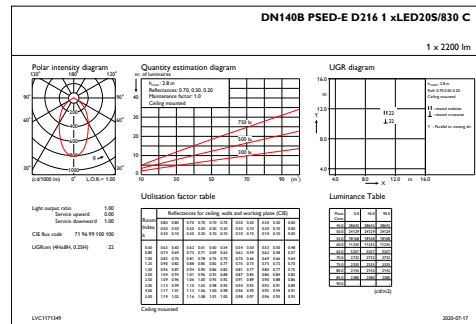

IFGU1_DN140BPSED-ED2161xLED20S830C