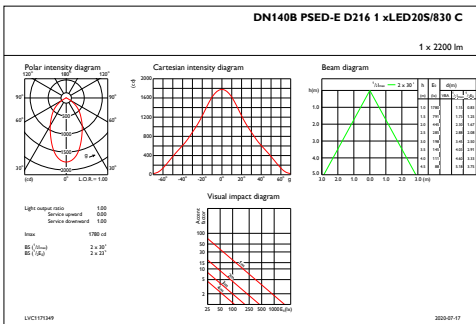

Fotometrische gegevens

IFAS1_DN140BPSED-ED2161xLED20S830C