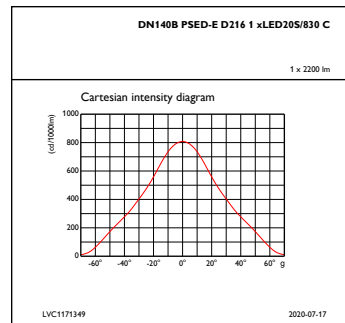

# CoreLine Downlight

<b>Opmerkingen:</b>	* - Volgens de richtlijnen van Lighting Europe in het artikel "Evaluatie van de prestaties van LED-armaturen - januari 2018" is er geen statistisch relevant verschil in behoud van lichtopbrengst tussen B50 en bijvoorbeeld B10. Daarom is de waarde voor de gemiddelde nuttige gebruiksduur (B50) gelijk aan de waarde B10.
Constante lichtopbrengst	No
Aantal producten op MCB van 16 A type B	24
Conform EU RoHS-richtlijn	Ja
Code productfamilie	DN140B [ Coreline Downlight Gen4]
Unified Glare Rating CEN	22

## Initiële prestaties (conform IEC)

Initiële lichtstroom	2200 lm
Tolerantie lichtstroom	+/-10%
Initieel rendement LED-armatuur	107 lm/W
Initiële gecorreleerde kleurtemperatuur	3000 K
Initiële kleurweergave-index	≥80
Initiële kleurkwaliteit	(0.432,0.404) SDCM≤5
Initieel systeemvermogen	20.5 W
Tolerantie energieverbruik	+/-10%

## Fotometrische gegevens

IFAS1\_DN140BPSED-ED2161xLED20S830C

IFGU1\_DN140BPSED-ED2161xLED20S830C

OFFPC1\_DN140BPSED-ED2161xLED20S830C

IFCC1\_DN140BPSED-ED2161xLED20S830C