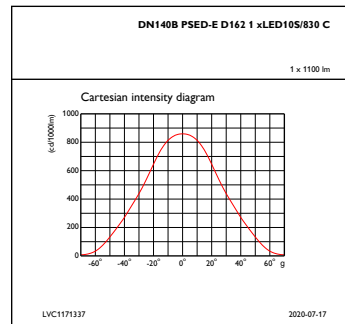

DN140B LED10S/830 PSD-E C

Fotometrische gegevens