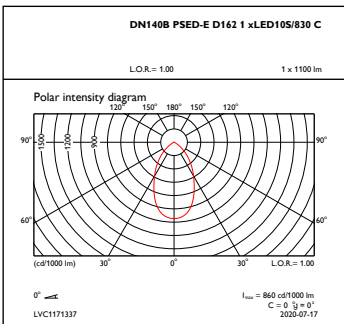

DN140B LED10S/830 PSD-E C

Fotometrische gegevens