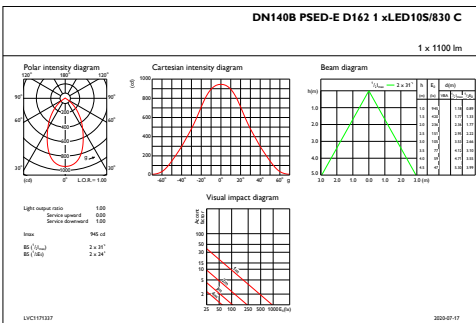

Bereik omgevingstemperatuur	-20 tot +40 °C
Prestaties bij omgevingstemperatuur Tq	25 °C
Maximaal dimniveau	1%
Geschikt voor willekeurig schakelen	Ja

Productgegevens

Volledige productcode	871016332590300
Productnaam voor bestelling	DN140B LED10S/830 PSD-E C
EAN/UPC - Product	8710163325903
Bestelcode	32590300
Lokale code	32590300
Numerator - Aantal per pak	1
Numerator - Dozen per buitendoos	1
SAP-materiaal	911401632005
Net Weight (Piece)	0,597 kg

CoreLine Downlight

Maatschets

DN140B LED10S/830 PSD-E C

Fotometrische gegevens

OFPC1_DN140BPSED-ED1621xLED10S830C

IFCC1_DN140BPSED-ED1621xLED10S830C

IFAS1_DN140BPSED-ED1621xLED10S830C

IFGU1_DN140BPSED-ED1621xLED10S830C