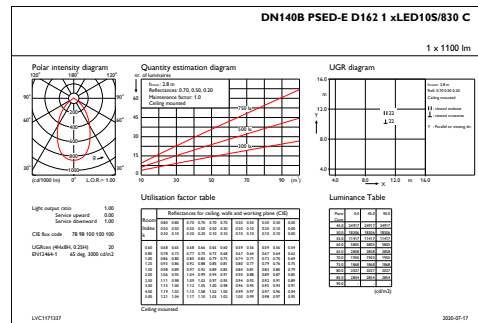

Bereik omgevingstemperatuur	-20 tot +40 °C
Prestaties bij omgevingstemperatuur Tq	25 °C
Maximaal dimniveau	1%
Geschikt voor willekeurig schakelen	Ja

Productgegevens

Volledige productcode	871016332590300
Productnaam voor bestelling	DN140B LED10S/830 PSD-E C
EAN/UPC - Product	8710163325903
Bestelcode	32590300
Lokale code	32590300
Numerator - Aantal per pak	1
Numerator - Dozen per buitendoos	1
SAP-materiaal	911401632005
Net Weight (Piece)	0,597 kg

CoreLine Downlight

Maatschets

DN140B LED10S/830 PSD-E C

Fotometrische gegevens

OFPC1_DN140BPSED-ED1621xLED10S830C

IFCC1_DN140BPSED-ED1621xLED10S830C

IFAS1_DN140BPSED-ED1621xLED10S830C

IFGU1_DN140BPSED-ED1621xLED10S830C