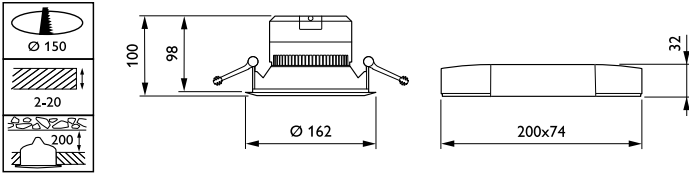

CoreLine Downlight

Maatschets