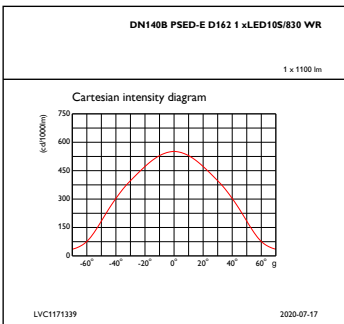

Fotometrische gegevens

IFCC1_DN140BPSED-ED1621xLED10S830WR