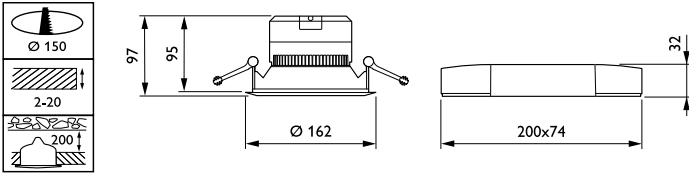

CoreLine Downlight

Maatschets

DN140B LED10S/830 PSD-E WR