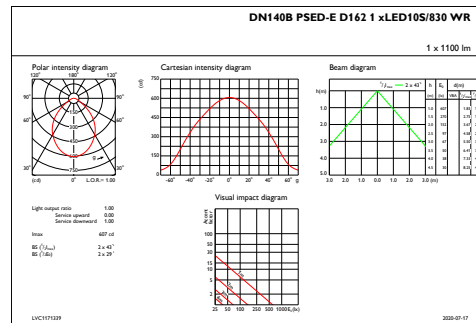

IFAS1_DN140BPSED-ED1621xLED10S830WR