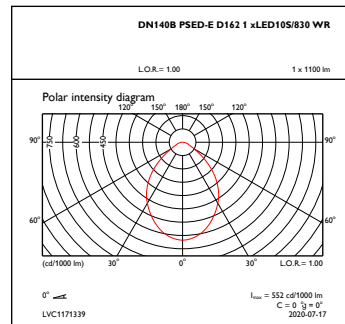

Fotometrische gegevens

OFPC1_DN140BPSED-ED1621xLED10S830WR