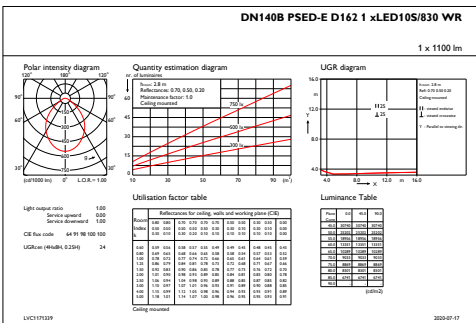

IFGU1_DN140BPSED-ED1621xLED10S830WR