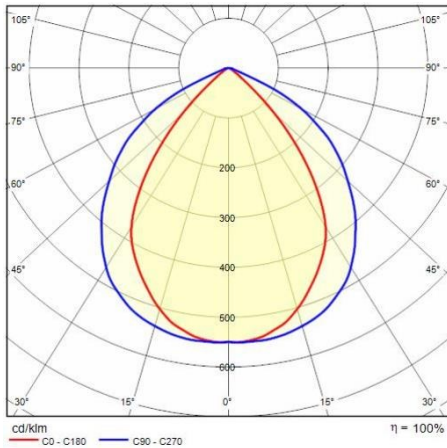

Fotometrische gegevens