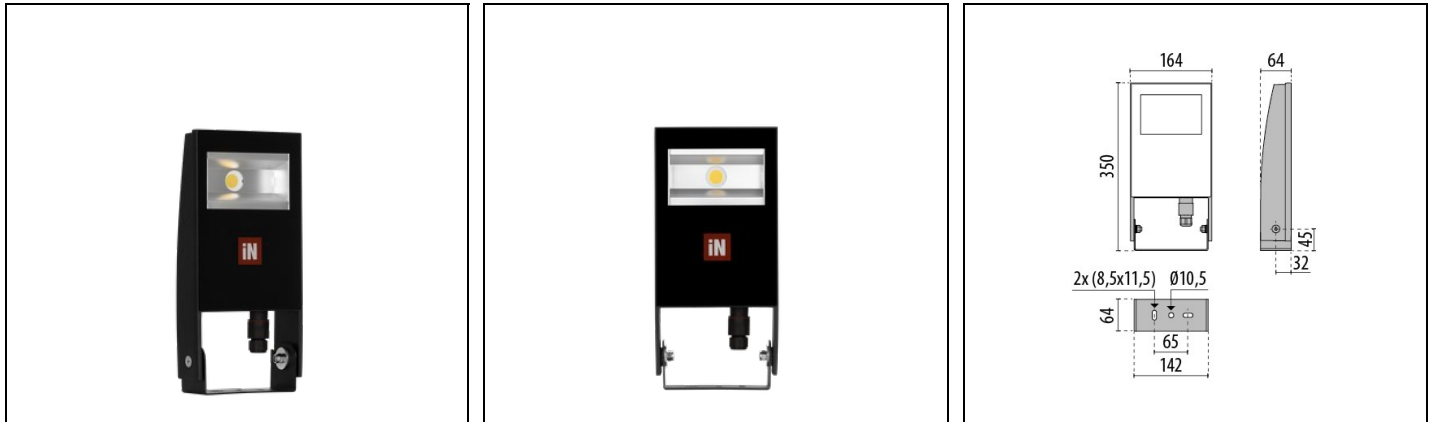

SPIDER+ 20 S/W MULTIPOWER

Bestelnr. 3106051

Omschrijving

LED schijnwerper voor binnen en buiten bestaande uit:

- Behuizing van spuitgietaluminium gelakt met polyester poederlak na chemische conversiebehandeling van het oppervlak ISO 9227/12944 - ISO 9223 (C5)
- Afscherming van vlak, gehard, extrahelder glas, aan de binnenkant bedrukt
- De afscherming is onlosmakelijk verbonden met de behuizing met een siliconenpakking bestand tegen hoge temperaturen
- Reflector van uiterst zuiver aluminium gepolijst en geoxideerd
- Pakking in slijtvast siliconen
- Elektrische verbinding met een externe IP68 snelconnector, waardoor de verbinding aan het net tot stand kan worden gebracht zonder het armatuur te openen, gemaakt van technopolymeer, 3 polen x 1,5/2,5 mm², voor kabels Ø 8 - Ø 12 mm
- Armatuur kan op twee vermogens ingesteld worden, door eindgebruiker af te stellen door middel van een drukknop aan de buitenkant (MULTIPOWER versies)
- Schroeven van roestvrij staal
- Beugel van staal met polyester poedercoating, voorzien van vereenvoudigd bevestigingssysteem
- Inclusief magnetische waterpas voor eenvoudige installatie
- De vermelde lichtstroomgegevens refereren aan het maximale vermogen
- Fotometrische gegevens getest conform UNI EN 13032-4 en IES LM-79-08
- Design by GIORGIO LODI

Product gegevens

ETIM Groep:	EG000027	ETIM Klasse:	EC001744
-------------	----------	--------------	----------

Algemene informatie

Lamphouder:	LED	Lichtbron:	LED
Nominale lichtstroom [lm]:	5295	Reële lichtstroom [lm]:	4695/5921
Armatuur wattage [W]:	37/51 W	Specifieke lichtstroom [lm/W]:	127
CRI:	80	Kleurtemperatuur [K]:	3000
Kleur / Afwerking:	BK-81 / Zwart / Structuur mat	IP waarde:	IP67
IK-J-xxIP:	IK05 0.8J xx3	Beschermingsklasse:	I
Optiek:	Symmetrische verspreidende	Nettogewicht [kg]:	1.735
Totale lengte [mm]:	164	Totale breedte [mm]:	350
Totale hoogte [mm]:	64		