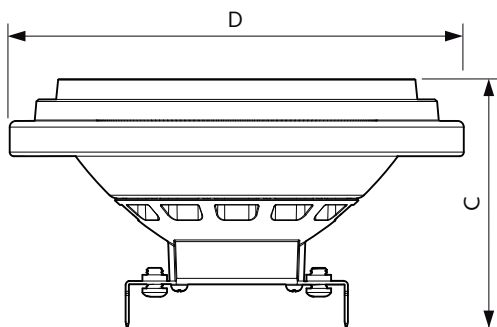

MASTER LEDspot ExpertColor AR111

Regelsystemen en dimmers	
Dimbaar	Alleen met specifieke dimmers
Mechanische eigenschappen en behuizing	
Lampafwerking	Helder
Lampvorm	AR111
Goedkeuring en toepassing	
Energie-efficiëntieklasse	G
Geschikt voor accentverlichting	Yes
Energieverbruik kWh/1.000 uur	20 kWh
EPREL-registratienummer	648258

Productgegevens	
Volledige productcode	871869970511400
Productnaam voor bestelling	MAS LEDspotLV D 20-100W 927 AR111 24D
EAN/UPC - Product	8718699705114
Bestelcode	70511400
Lokale code	70511400
Numerator - Aantal per pak	1
Numerator - Dozen per buitendoos	6
SAP-materiaal	929002050302
Net Weight (Piece)	0,160 kg

Maatschets

MAS LEDspotLV D 20-100W 927 AR111 24D

Product	D	C
MAS LEDspotLV D 20-100W 927 AR111 24D	111 mm	62 mm