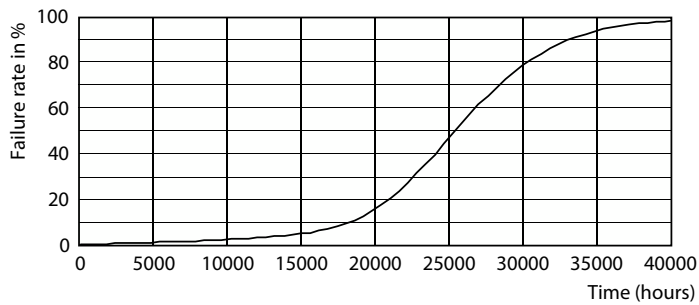

Levensduur

Life Expectancy Diagram

Lumen Maintenance Diagram