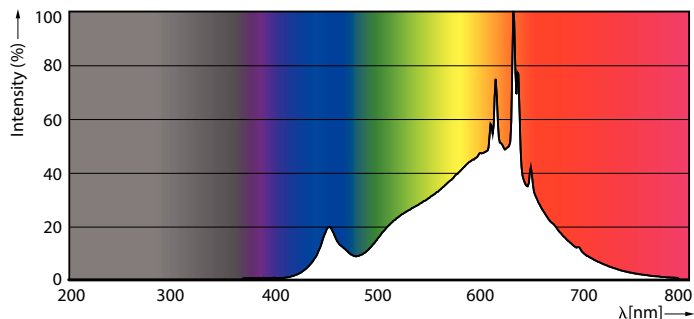

LEDspots MAS SLR 20W AR111 G53 927 24D-POC POC