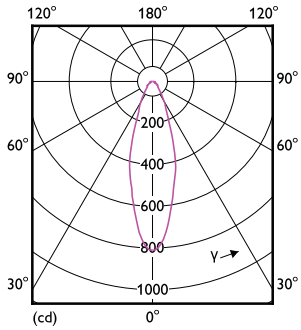

MASTER LEDspot ExpertColor AR111

Fotometrische gegevens

LEDspots MAS SLR 20W AR111 G53 927 24D-LDD LDD