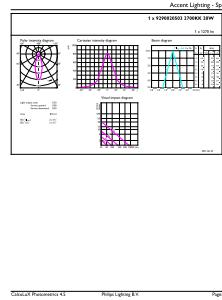

## Maatschets

MAS LEDspotLV D 20-100W 927 AR111 24D

Product	D	C
MAS LEDspotLV D 20-100W 927 AR111 24D	111 mm	62 mm

## Fotometrische gegevens

LEDspots 100W G53 AR111 927 24D

LEDspots MAS SLR 20W AR111 G53 927 24D-POC POC

## Fotometrische gegevens

LEDspots MAS SLR 20W AR111 G53 927 24D-LDD LDD

LEDspots MAS SLR 20W AR111 G53 927 24D-ADL ADL