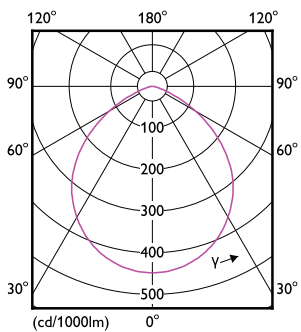

Downlight DN060B

Prestaties gedurende de tijd (conform IEC)

Uitvalpercentage van regel-VSA bij mediaan
nuttige levensduur 50.000 uur 7,5 %

Lumenbehoud bij mediaan nuttige levensduur*
50.000 uur L65

Toepassingsomstandigheden

Bereik omgevingstemperatuur 0 °C tot +35 °C

Prestaties bij omgevingstemperatuur Tq 25 °C

Productgegevens

Volledige productcode 871016330664399

Productnaam voor bestelling	DN060B LED8S/840 PSU WH
EAN/UPC - Product	8710163306643
Bestelcode	30664399
Lokale code	DN060B884PWH
Numerator - Aantal per pak	1
Numerator - Dozen per buitendoos	12
SAP-materiaal	911401532231
Nettogewicht SAP (per stuk)	0,350 kg

Maatschets

1 10

DN060B LED8S/840 PSU WH

Fotometrische gegevens

Downlight DN060B LED8S 840 PSU WH

Downlight DN060B LED8S 840 PSU WH