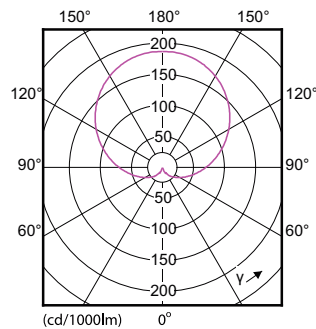

Fotometrische gegevens

CorePro LEDbulb ND 11-75W A60