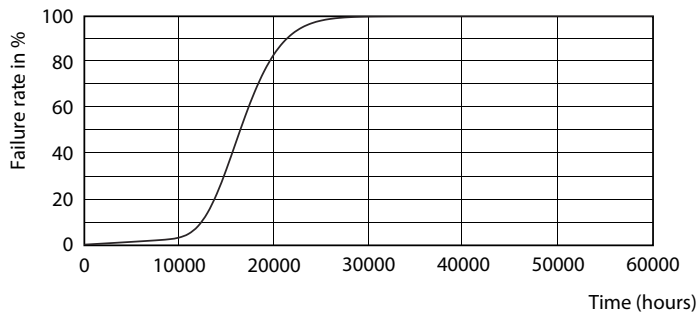

Levensduur

LEDbulb 100W E27 840 FR A60