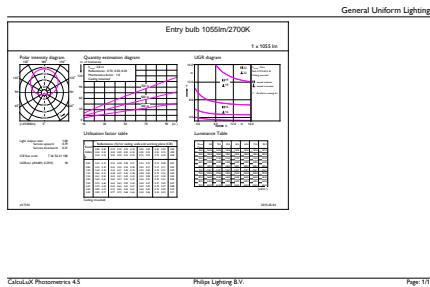

Fotometrische gegevens

CorePro LEDbulb ND 11-75W A60