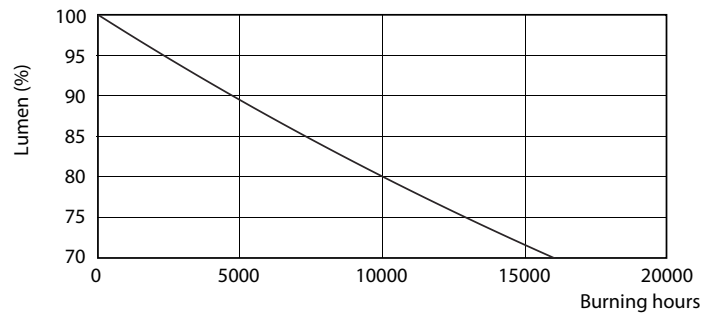

Product gegevens

Algemene informatie	
Lampvoet	E27 [E27]
Conform EU RoHS-richtlijn	Ja
Nominale levensduur (nom.)	15000 h
Schakelcyclus	50000
Technisch type	11-75W
Meetreferentie van lichtstroom	Sphere

Eisen aan armatuurontwerp	
Kleurcode	827 [CCT van 2700 K]
Bundelhoek (nom.)	200 °
Lichtstroom (nom.)	1055 lm
Kleuraanduiding	Warmwit (WW)
Gecorreleerde kleurtemperatuur (nom.)	2700 K
Lichtrendement (gespec.) (nom.)	95,00 lm/W
Kleurconsistentie	<6
Kleurweergave-index (nom.)	80
LLMF bij einde nominale levensduur (nom.)	70 %

Fotometrische gegevens

SDPO_LED Bulb_0021-Spectral Power distribution

Levensduur

LEDbulb 100W E27 840 FR A60

LEDbulb 100W E27 840 FR A60