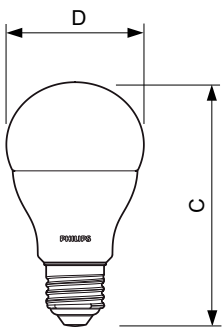

CorePro LEDbulb - Plastic

Lampvorm	A60 [A 60 mm]
Goedkeuring en toepassing	
Energie-efficiëntieklasse	F
Energieverbruik kWh/1.000 uur	11 kWh
EPREL-registratienummer	397627
Productgegevens	
Volledige productcode	871869649076100
Productnaam voor bestelling	CorePro LEDbulb ND 11-75W A60 E27 827

EAN/UPC - Product	8718696490761
Bestelcode	49076100
Lokale code	CB75W827E27
Numerator - Aantal per pak	1
Numerator - Dozen per buitendoos	10
SAP-materiaal	929001234402
Net Weight (Piece)	0,076 kg

Maatschets

CorePro LEDbulb ND 11-75W A60 E27 827

Product	D	C
CorePro LEDbulb ND 11-75W A60 E27 827	60 mm	110 mm