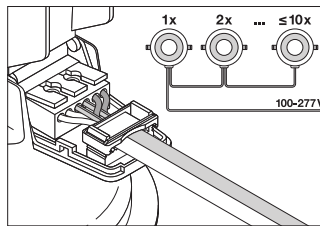

Productcode	Verpakkingseenheid (stuks per verpakking)	Afmetingen (lengte x breedte x hoogte)	Brutogewicht	Volume
4058075104068	Vouwdoos 1	170 mm x 170 mm x 125 mm	326.00 g	3.61 dm³
4058075104075	Verzenddoos 8	360 mm x 360 mm x 270 mm	3640.00 g	34.99 dm³

De genoemde productcodes beschrijven de kleinste hoeveelheid die besteld kan worden. Eén verzendenheid kan bestaan uit één of meer afzonderlijke producten. Bij het plaatsen van een order enkele of veelvouden van de verpakkingseenheid invoeren.

AANVULLENDE CATALOGUSINFORMATIE

Referenties / Links

- Voor garantie zie www.benelux.ledvance.com/garantie

DISCLAIMER

Onder voorbehoud van verandering zonder kennisgeving. Fouten en drukfouten voorbehouden. Zorg ervoor dat u de meest recente versie gebruikt.