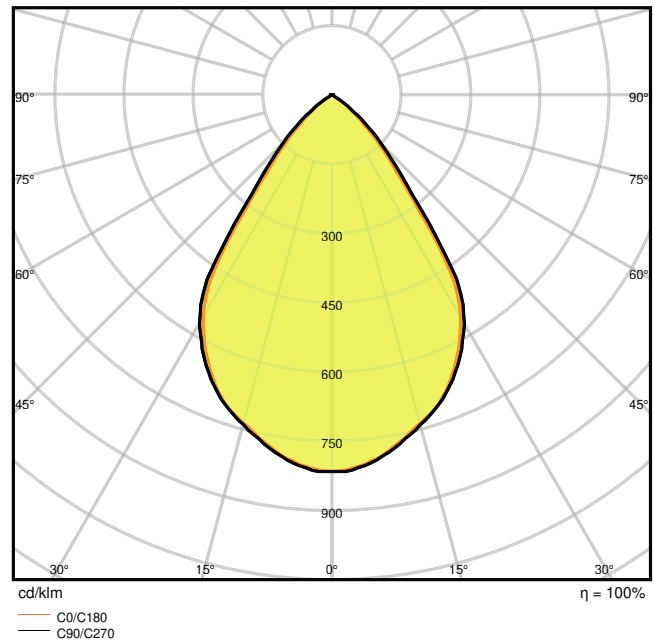

Fotometrische gegevens

Lichtstroom	1030...1210 lm ¹⁾
Lichtstroom efficiëntie	85 lm/W ²⁾
Kleurtemperatuur	3000...5700 K
Lichtkleur	Warm White / Koel wit / Koel daglicht
Kleurweergave-index Ra	> 80
Standaardafwijking van kleurproeven	< 5 sdcms
Lichtsterkte	-
Flikkerwaarde Pst LM	-
Stroboscoopeffect waarde SVM	-
Fotobiologische veiligheidsgroep EN62778	RG0
Fotobiologische veiligheidsgroep EN62471	RG0
Stralingshoek	60 °
UGR longitudinal	< 22

¹⁾ Lichtstroom afhankelijk van geselecteerde kleurtemperatuur: 1030 lm@3000K /1110 lm@5700K /1210 lm@4000K

²⁾ Waarde bij 5700 K, verschillend voor andere kleurtemperaturen

LDC typ cone

LDC typ polar

AFMETINGEN & GEWICHT