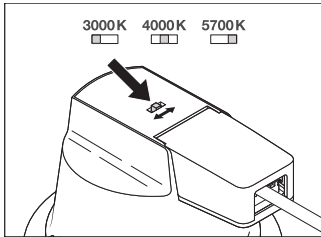

Productcode	Verpakkingseenheid (stuks per verpakking)	Afmetingen (lengte x breedte x hoogte)	Brutogewicht	Volume
4058075104068	Vouwdoos 1	170 mm x 170 mm x 125 mm	326.00 g	3.61 dm³
4058075104075	Verzenddoos 8	360 mm x 360 mm x 270 mm	3640.00 g	34.99 dm³

De genoemde productcodes beschrijven de kleinste hoeveelheid die besteld kan worden. Eén verzendenheid kan bestaan uit één of meer afzonderlijke producten. Bij het plaatsen van een order enkele of veelvouden van de verpakkingseenheid invoeren.

AANVULLENDE CATALOGUSINFORMATIE

Referenties / Links

- Voor garantie zie www.benelux.ledvance.com/garantie

DISCLAIMER

Onder voorbehoud van verandering zonder kennisgeving. Fouten en drukfouten voorbehouden. Zorg ervoor dat u de meest recente versie gebruikt.