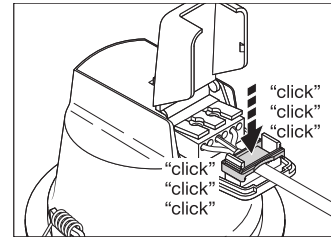

Productcode	Verpakkingseenheid (stuks per verpakking)	Afmetingen (lengte x breedte x hoogte)	Brutogewicht	Volume
4058075104068	Vouwdoos 1	170 mm x 170 mm x 125 mm	326.00 g	3.61 dm³
4058075104075	Verzenddoos 8	360 mm x 360 mm x 270 mm	3640.00 g	34.99 dm³

De genoemde productcodes beschrijven de kleinste hoeveelheid die besteld kan worden. Eén verzendenheid kan bestaan uit één of meer afzonderlijke producten. Bij het plaatsen van een order enkele of veelvouden van de verpakkingseenheid invoeren.

AANVULLENDE CATALOGUSINFORMATIE

Referenties / Links

- Voor garantie zie www.benelux.ledvance.com/garantie

DISCLAIMER

Onder voorbehoud van verandering zonder kennisgeving. Fouten en drukfouten voorbehouden. Zorg ervoor dat u de meest recente versie gebruikt.