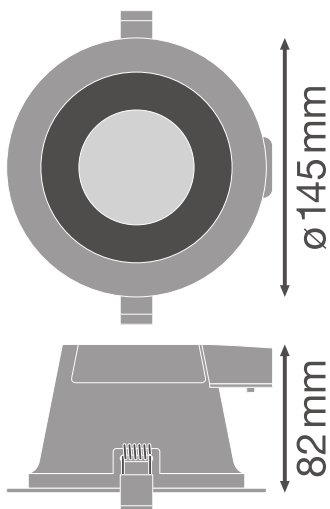

Fotometrische gegevens

Lichtstroom	1030...1210 lm ¹⁾
Lichtstroom efficiëntie	85 lm/W ²⁾
Kleurtemperatuur	3000...5700 K
Lichtkleur	Warm White / Koel wit / Koel daglicht
Kleurweergave-index Ra	> 80
Standaardafwijking van kleurproeven	< 5 sdcms
Lichtsterkte	-
Flikkerwaarde Pst LM	-
Stroboscoopeffect waarde SVM	-
Fotobiologische veiligheidsgroep EN62778	RG0
Fotobiologische veiligheidsgroep EN62471	RG0
Stralingshoek	60 °
UGR longitudinal	< 22

¹⁾ Lichtstroom afhankelijk van geselecteerde kleurtemperatuur: 1030 lm@3000K /1110 lm@5700K /1210 lm@4000K

²⁾ Waarde bij 5700 K, verschillend voor andere kleurtemperaturen

LDC typ cone

LDC typ polar

AFMETINGEN & GEWICHT

Diameter	145,00 mm
Hoogte	82,00 mm
Product gewicht	265,00 g

MATERIALEN & KLEUREN

Kleur van het product	Wit
Kleur behuizing	Wit
Body materiaal	Aluminum
Materiaal afdekking	Polymethylmethacrylate (PMMA)
Glow Wire Test volgens IEC 60695-2-12	650 °C
Kwikgehalte	0.0 mg

TOEPASSING & MONTAGE

Omgevingstemperatuur bereik	-20...+45 °C
Type aansluiting	Schroefloze terminal, 2-polig
Type bescherming	IP54/IP20
Beschermklasse IK (Schok bestendi [PIM])	IK03
Dimbaar	Nee
Montagetype	Recessed
Montagelocatie	Plafond
Toepassingsomgeving	Indoor
Diameter inbouw opening	130 mm
Inbouwdiepte	125 mm
Vervangbare LED module	Niet vervangbaar
Met lichtbron	Ja