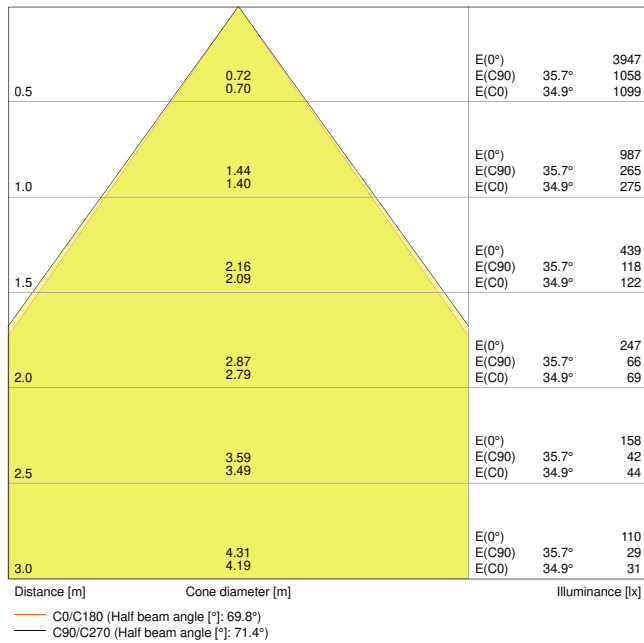

ELEKTRISCHE GEGEVENS

Nominale vermogen	13,00 W
Nominale spanning	100...277 V
Netfrequentie	50...60 Hz
Nominale stroom	140 mA
Inschakelstroom	40 A
Inschakelstroomtijd T_{h50}	100 μ s
Max. armaturen op stroomonderbreke C10 A	15
Arbeidsfactor λ	> 0,90
Totale harmonische vervorming	< 20 %
Veiligheidsklasse	I
Bedrijfsmodus	Integrated LED driver
Max. number of luminaires per miniature circuit breaker C16	24
Max. number of luminaires per miniature circuit breaker B16	18

Fotometrische gegevens

Lichtstroom	1030...1210 lm ¹⁾
Lichtstroom efficiëntie	85 lm/W ²⁾
Kleurtemperatuur	3000...5700 K
Lichtkleur	Warm White / Koel wit / Koel daglicht
Kleurweergave-index Ra	> 80
Standaardafwijking van kleurproeven	< 5 sdcms
Lichtsterkte	-
Flikkerwaarde Pst LM	-
Stroboscoopeffect waarde SVM	-
Fotobiologische veiligheidsgroep EN62778	RG0
Fotobiologische veiligheidsgroep EN62471	RG0
Stralingshoek	60 °
UGR longitudinal	< 22

¹⁾ Lichtstroom afhankelijk van geselecteerde kleurtemperatuur: 1030 lm@3000K /1110 lm@5700K /1210 lm@4000K

²⁾ Waarde bij 5700 K, verschillend voor andere kleurtemperaturen

LDC typ cone

LDC typ polar

AFMETINGEN & GEWICHT