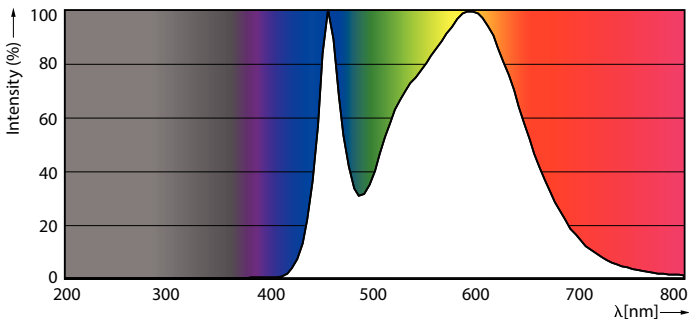

Fotometrische gegevens

75W E27 Stick FR

75W E27 Stick FR 240D 840 4000K

68W E27 Stick FR 240D 830 3000K

CorePro LED Specialties

Levensduur

68W E27 Stick FR

68W E27 Stick FR