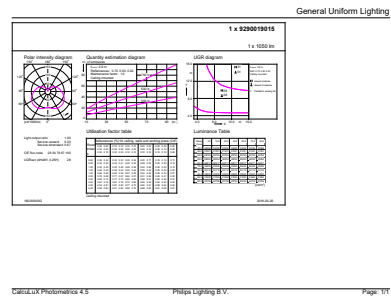

75W E27 Stick FR 240D 840 4000K