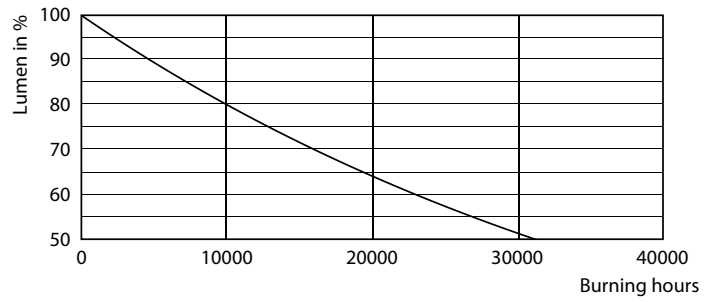

Fotometrische gegevens

75W E27 Stick FR

75W E27 Stick FR 240D 840 4000K

68W E27 Stick FR 240D 830 3000K

CorePro LED Specialties

Levensduur

68W E27 Stick FR

68W E27 Stick FR