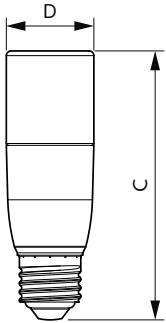

Numerator - Aantal per pak	1
Numerator - Dozen per buitendoos	10
SAP-materiaal	929001901502
Net Weight (Piece)	0,042 kg

Maatschets

CorePro LED Stick ND 9.5-75W T38 E27 840

Product	D	C
CorePro LED Stick ND 9.5-75W T38 E27 840	37,2 mm	114,3 mm