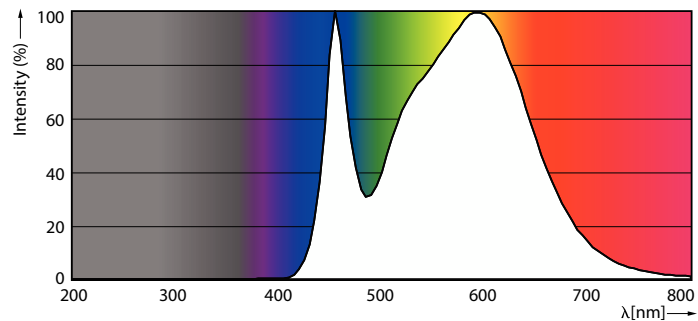

CorePro LED Specialties

EU RoHS-conform	Ja
Productgegevens	
Full EOC	871869681453600
Productnaam voor bestelling	CorePro LED Stick ND 9.5-75W T38 E27 840
Bestelcode	81453600
Lokale code	81453600

Numerator - Aantal per pak	1
Numerator - Dozen per buitendoos	10
Materiaalnummer (12NC)	929001901502
Volledige productnaam	CorePro LED Stick ND 9.5-75W T38 E27 840
EAN/UPC - Case	8718696814543

Maatschets

Product	D	C
CorePro LED Stick ND 9.5-75W T38 E27 840	37,2 mm	114,3 mm

Fotometrische gegevens

Spectral Power Distribution Colour - CorePro LED Stick ND 9.5-75W T38 E27 840