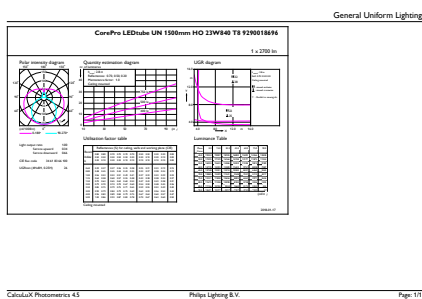

Maatschets

CorePro LEDtube UN 1500mm HO 23W840 T8

Product	D1	D2	A1	A2	A3
CorePro LEDtube UN 1500mm HO 23W840 T8	27,9 mm	28 mm	1500 mm	1505,9 mm	1514,2 mm

Fotometrische gegevens

23W G13 840 4000K

18W G13

CorePro LEDtube Universal T8