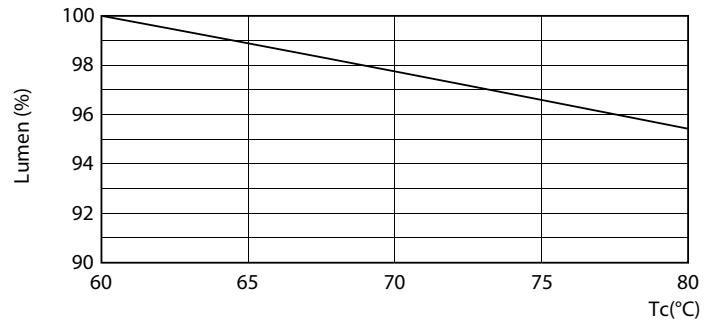

Fotometrische gegevens

18W G13 830 3000K

Levensduur

LEDtube COR SLR 23W 30K FailureRate-LED-LED

LEDtube COR SLR 23W 30K LumenVsTc-LMP-LMP

18W G13

18W G13

CorePro LEDtube Universal T8