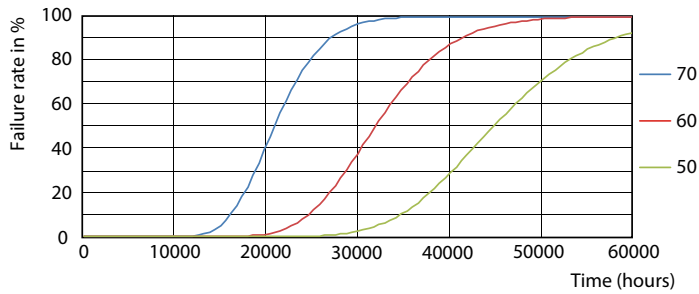

Fotometrische gegevens

18W G13 830 3000K

Levensduur

LEDtube COR SLR 23W 30K FailureRate-LED-LED

LEDtube COR SLR 23W 30K LumenVsTc-LMP-LMP

18W G13

18W G13

CorePro LEDtube Universal T8