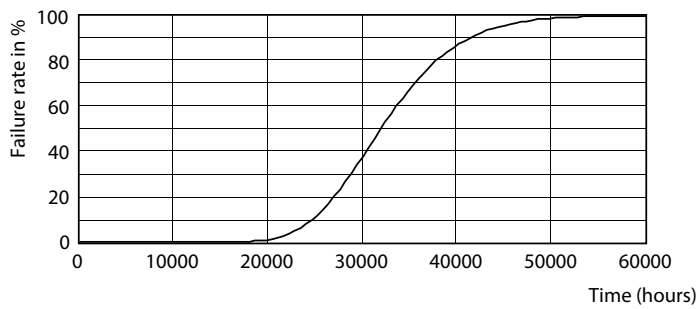

Fotometrische gegevens

18W G13 830 3000K

Levensduur

LEDtube COR SLR 23W 30K FailureRate-LED-LED

LEDtube COR SLR 23W 30K LumenVsTc-LMP-LMP

18W G13

18W G13

CorePro LEDtube Universal T8