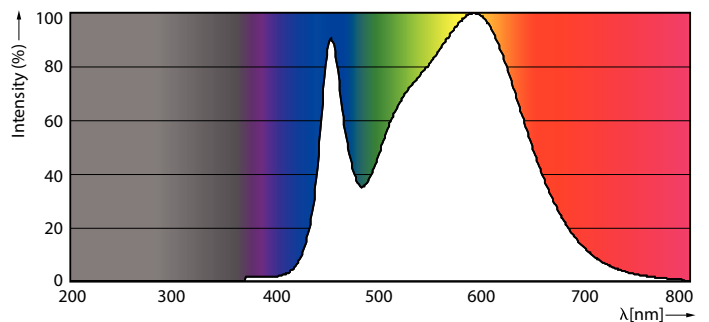

CorePro LEDtube Universal T8

T-opslag (min.)	-40 °C
T-behuizing maximaal (nom.)	60 °C

Regelsystemen en dimmers

Dimbaar	Nee

Mechanische eigenschappen en behuizing

Lampafwerking	Mat
Lampmateriaal	Glas
Productlengte	1500 mm
Lampvorm	Buis, dubbelkneeps

Goedkeuring en toepassing

Energie-efficiëntieklasse	E
Energiebesparend product	Yes
Goedkeuringsmerktekens	RoHS compliance CE-markering KEMA Keur-certificaat

Goedkeuringsmerktekens	TÜV
Energieverbruik kWh/1.000 uur	23 kWh
EPREL-registratienummer	403584

Productgegevens

Volledige productcode	871869680174100
Productnaam voor bestelling	CorePro LEDtube UN 1500mm HO 23W840 T8
EAN/UPC - Product	8718696801741
Bestelcode	80174100
Lokale code	80174100
Numerator - Aantal per pak	1
Numerator - Dozen per buitendoos	10
SAP-materiaal	929001869602
Net Weight (Piece)	0,270 kg

Maatschets

Product	D1	D2	A1	A2	A3
CorePro LEDtube UN 1500mm HO 23W840 T8	27,9 mm	28 mm	1500 mm	1505,9 mm	1514,2 mm

Fotometrische gegevens

18W G13