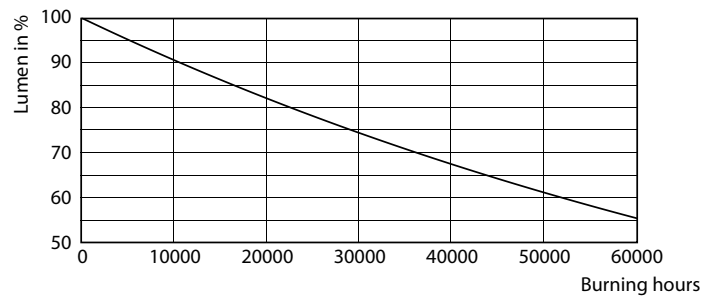

Fotometrische gegevens

18W G13 830 3000K

Levensduur

LEDtube COR SLR 23W 30K FailureRate-LED-LED

LEDtube COR SLR 23W 30K LumenVsTc-LMP-LMP

18W G13

18W G13

CorePro LEDtube Universal T8