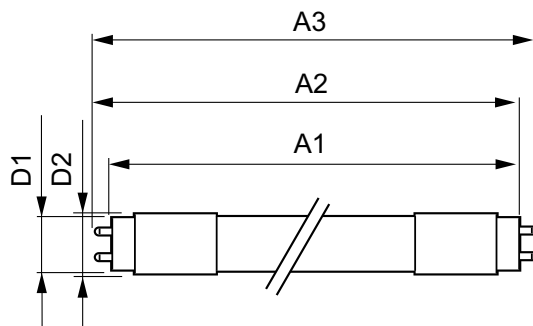

Product gegevens

Algemene informatie	
Lampvoet	G13 [Medium Bi-Pin Fluorescent]
Conform EU RoHS-richtlijn	Ja
Nominale levensduur (nom.)	30000 h
Schakelcyclus	50000
Meetreferentie van lichtstroom	Sphere
Eisen aan armatuurontwerp	
Kleurcode	840 [CCT of 4000K (841)]
Bundelhoek (nom.)	240 °
Lichtstroom (nom.)	2700 lm
Kleuraanduiding	Koel Wit (CW)
Gecorreleerde kleurtemperatuur (nom.)	4000 K
Lichtrendement (gespec.) (nom.)	117 lm/W
Kleurconsistentie	<6
Kleurweergave-index (nom.)	80

Productgegevens

Volledige productcode	871869680174100
Productnaam voor bestelling	CorePro LEDtube UN 1500mm HO 23W840 T8
EAN/UPC - Product	8718696801741
Bestelcode	80174100
Lokale code	80174100
Numerator - Aantal per pak	1
Numerator - Dozen per buitendoos	10
SAP-materiaal	929001869602
Net Weight (Piece)	0,270 kg

Maatschets

CorePro LEDtube UN 1500mm HO 23W840 T8

Product	D1	D2	A1	A2	A3
CorePro LEDtube UN 1500mm HO 23W840 T8	27,9 mm	28 mm	1500 mm	1505,9 mm	1514,2 mm

Fotometrische gegevens

23W G13 840 4000K

18W G13

CorePro LEDtube Universal T8