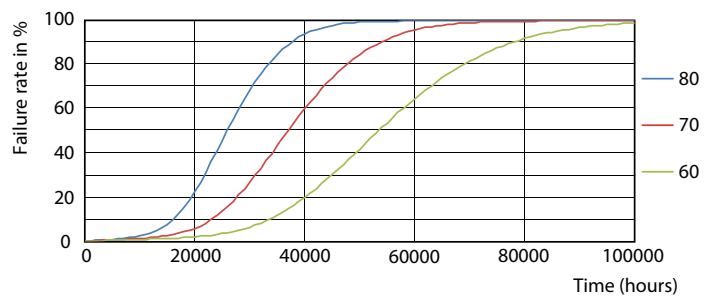

Life Expectancy Diagram