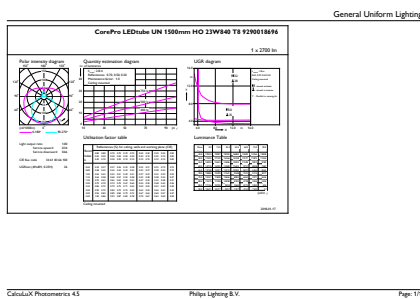

Fotometrische gegevens

General uniform lighting - CorePro LEDtube UN 1500mm HO 23W840 T8