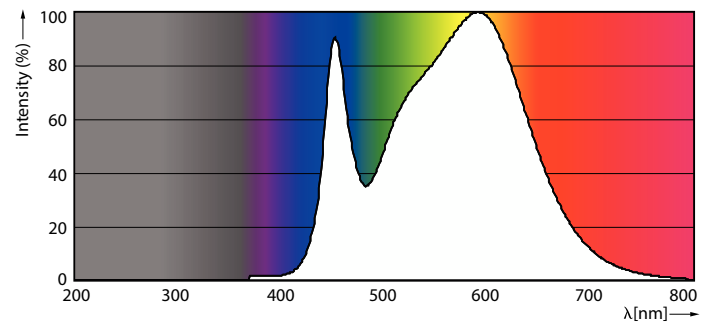

Fotometrische gegevens

Spectral Power Distribution Colour - CorePro LEDtube UN 1500mm HO 23W840 T8