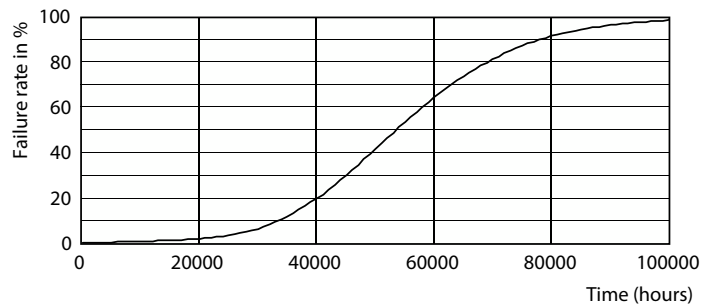

Life Expectancy Diagram - CorePro LEDtube UN 1500mm HO 23W840 T8