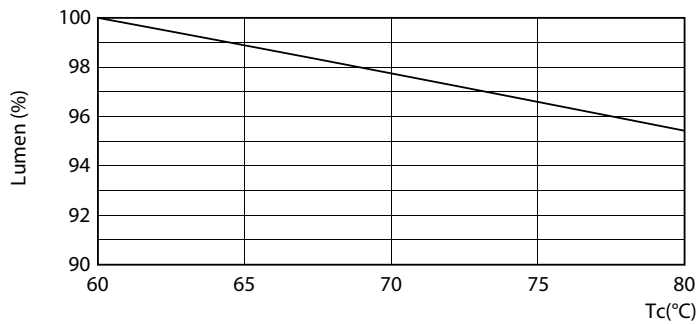

Levensduur

Lumen Maintenance Diagram