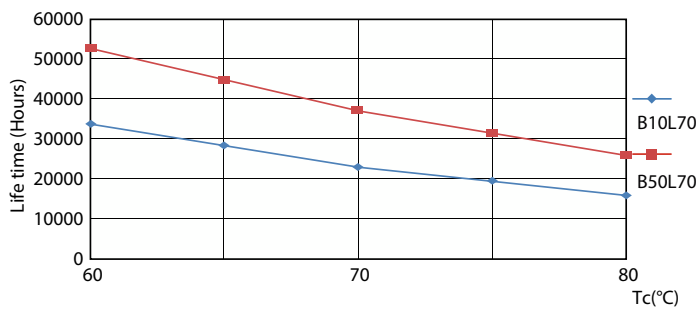

Life Expectancy Diagram