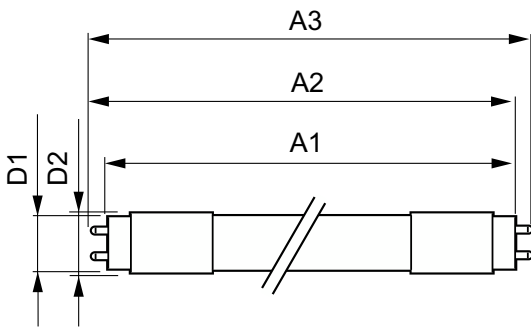

Product gegevens

Algemene informatie		LLMF bij einde nominale levensduur (nom.) 70 %	
Lamptype	LED	Flikkerwaarde (PstLM)	1
Meetreferentie van lichtstroom	Sphere	Stroboscoopeffectwaarde (SVM)	0,9
Schakelcyclus	50.000	Bedrijfs- en elektrische gegevens	
Nominale levensduur	50.000 hr	Ingangsfrequentie	50 to 60 Hz
Lampvoet	G13 [Medium Bi-Pin Fluorescent]	Ingangsfrequentie	50 tot 60 Hz
Gegevens lichttechniek		Energieverbruik	23 W
Kleurcode	840 [CCT of 4000K]	Lampstroom (nom.)	130 mA
Bundelhoek (nom.)	240 graden	Opstarttijd (nom.)	0,5 s
Lichtstroom	2.700 lm	Opwarmtijd tot 60% licht	0,5 s
Kleuraanduiding	Koelwit (CW)	Arbeidsfactor	0,9
Gecorreleerde kleurtemperatuur (nom)	4000 K	Spanning (nom.)	220-240 V
Lichtrendement (nominaal)	117 lm/W	Operationele temperatuur	
Kleurconsistentie	<6	Omgevingstemperatuurbereik	-20 °C t/m 45 °C
Kleurweergave-index (CRI)	80		

CorePro LEDtube Universal T8

T-behuizing maximaal (nom.)	60 °C
Dimbaarheid en regelsystemen	
Dimbaar	Nee
Eigenschappen behuizing en afmetingen	
Lampafwerking	Mat
Lampmateriaal	Glas
Productlengte	1.500 mm
Lampvorm	Buis, dubbelkneeps
Keurmerken en classificaties	
Energie-efficiëntielabel	E
Energiebesparend product	Ja
Keurmerken	RoHS-conform TUV CE-markering KEMA-KEUR-certificaat
Energieverbruik kWh/1.000 uur	23 kWh
EPREL-registratienummer	1315791

CE-markering	Ja
EU RoHS-conform	Ja
Productgegevens	
Full EOC	871869680174100
Productnaam voor bestelling	CorePro LEDtube UN 1500mm HO 23W840 T8
Bestelcode	80174100
Lokale code	80174100
Numerator - Aantal per pak	1
Numerator - Dozen per buitendoos	10
Materiaalnummer (12NC)	929001869602
Volledige productnaam	CorePro LEDtube UN 1500mm HO 23W840 T8
EAN/UPC - Case	8718696801758

Maatschets

Product	D1	D2	A1	A2	A3
CorePro LEDtube UN 1500mm HO 23W840 T8	27,9 mm	28 mm	1.500 mm	1.505,9 mm	1.514,2 mm

Fotometrische gegevens

General uniform lighting - CorePro LEDtube UN 1500mm HO 23W840 T8