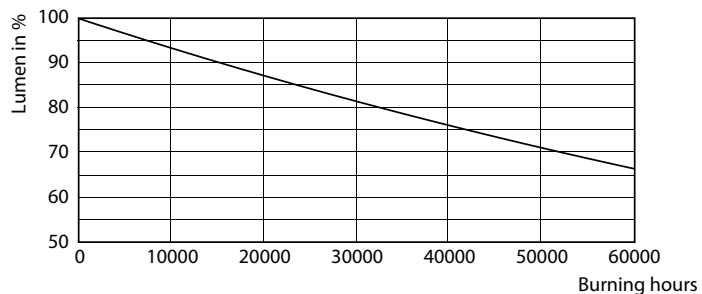

CorePro LEDtube Universal T8

Levensduur

Lumen Maintenance Diagram - CorePro LEDtube UN 1500mm HO 23W840

T8