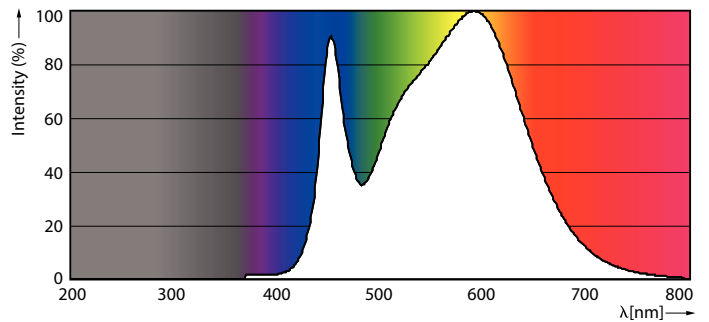

## Fotometrische gegevens

18W G13 840 4000K

18W G13