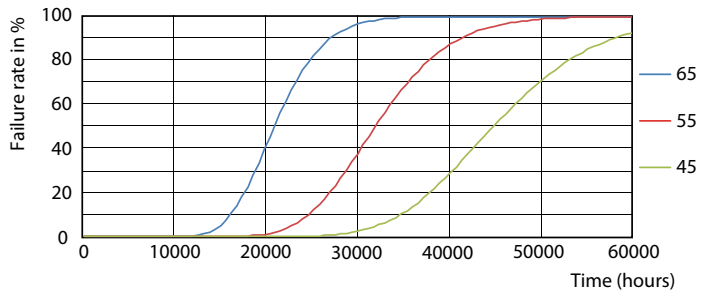

CorePro LEDtube Universal T8

Levensduur

LEDtube COR SLR 18W 30K FailureRate-LED-LED