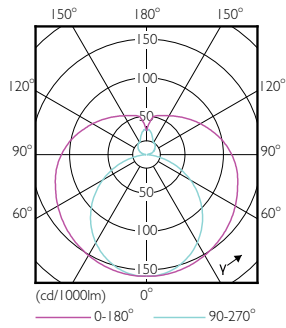

CorePro LEDtube Universal T8

Fotometrische gegevens

18W G13 830 3000K