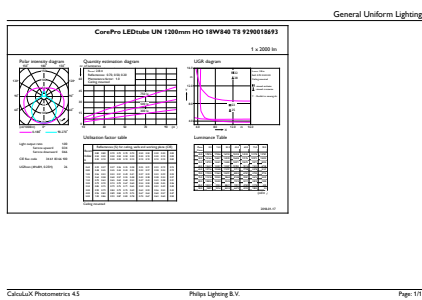

Fotometrische gegevens

18W G13 840 4000K