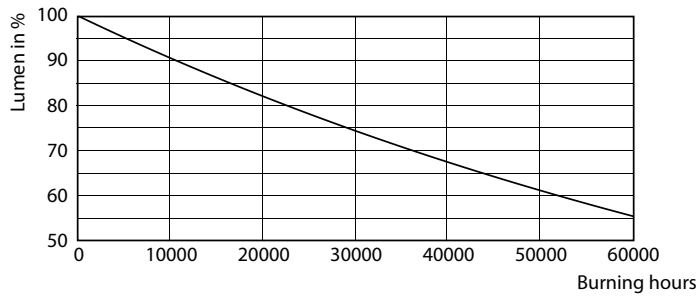

CorePro LEDtube Universal T8

Fotometrische gegevens

Levensduur

18W G13