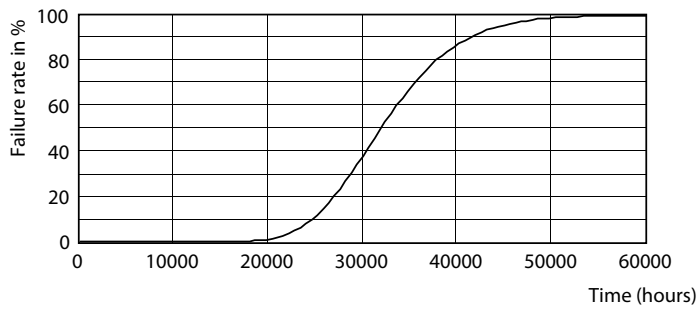

Levensduur

18W G13