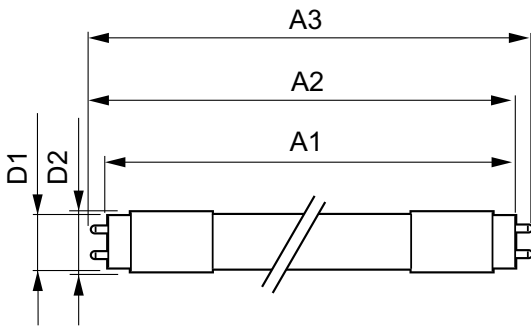

CorePro LEDtube Universal T8

T-behuizing maximaal (nom.)	55 °C
Regelsystemen en dimmers	
Dimbaar	Nee
Mechanische eigenschappen en behuizing	
Lampafwerking	Mat
Lampmateriaal	Glas
Productlengte	1200 mm
Lampvorm	Buis, dubbelkneeps
Goedkeuring en toepassing	
Energie-efficiëntieklasse	E
Energiebesparend product	Yes
Goedkeuringsmerktekens	RoHS compliance TÜV CE-markering KEMA Keur-certificaat

Energieverbruik kWh/1.000 uur	18 kWh
EPREL-registratienummer	403581
Productgegevens	
Volledige productcode	871869680168000
Productnaam voor bestelling	CorePro LEDtube UN 1200mm HO 18W840 T8
EAN/UPC - Product	8718696801680
Bestelcode	80168000
Lokale code	80168000
Numerator - Aantal per pak	1
Numerator - Dozen per buitendoos	10
SAP-materiaal	929001869302
Net Weight (Piece)	0,270 kg

Maatschets

CorePro LEDtube UN 1200mm HO 18W840 T8