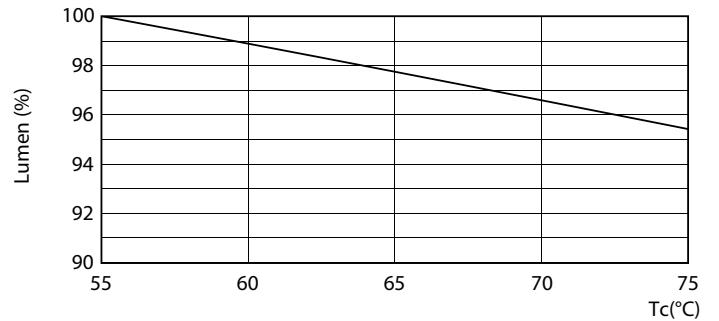

## Levensduur

18W G13

LEDtube COR SLR 18W 30K LifetimeVsTc-LED-LED

18W G13

LEDtube COR SLR 18W 30K LumenVsTc-LMP-LMP