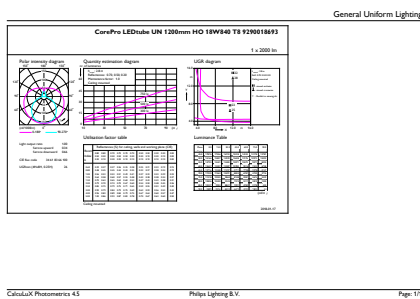

Product gegevens

Algemene informatie		LLMF bij einde nominale levensduur (nom.) 70 %	
Lamptype	LED	Flikkerwaarde (PstLM)	1
Meetreferentie van lichtstroom	Sphere	Stroboscoopeffectwaarde (SVM)	0,9
Schakelcyclus	50.000	Bedrijfs- en elektrische gegevens	
Nominale levensduur	50.000 hr	Ingangsfrequentie	50 to 60 Hz
Lampvoet	G13 [Medium Bi-Pin Fluorescent]	Ingangsfrequentie	50 tot 60 Hz
Gegevens lichttechniek		Energieverbruik	18 W
Kleurcode	840 [CCT of 4000K]	Lampstroom (nom.)	100 mA
Bundelhoek (nom.)	240 graden	Opstarttijd (nom.)	0,5 s
Lichtstroom	2.000 lm	Opwarmtijd tot 60% licht	0,5 s
Kleuraanduiding	Koelwit (CW)	Arbeidsfactor	0,9
Gecorreleerde kleurtemperatuur (nom)	4000 K	Spanning (nom.)	220-240 V
Lichtrendement (nominaal)	111 lm/W	Operationele temperatuur	
Kleurconsistentie	<6	Omgevingstemperatuurbereik	-20 °C t/m 45 °C
Kleurweergave-index (CRI)	80		

CorePro LEDtube Universal T8

T-behuizing maximaal (nom.)	55 °C
Dimbaarheid en regelsystemen	
Dimbaar	Nee
Eigenschappen behuizing en afmetingen	
Lampafwerking	Mat
Lampmateriaal	Glas
Productlengte	1.200 mm
Lampvorm	Buis, dubbelkneeps
Keurmerken en classificaties	
Energie-efficiëntielabel	E
Energiebesparend product	Ja
Keurmerken	RoHS-conform TUV CE-markering KEMA-KEUR-certificaat
Energieverbruik kWh/1.000 uur	18 kWh
EPREL-registratienummer	1315788

CE-markering	Ja
EU RoHS-conform	Ja
Productgegevens	
Full EOC	871869680168000
Productnaam voor bestelling	CorePro LEDtube UN 1200mm HO 18W840 T8
Bestelcode	80168000
Lokale code	80168000
Numerator - Aantal per pak	1
Numerator - Dozen per buitendoos	10
Materiaalnummer (12NC)	929001869302
Volledige productnaam	CorePro LEDtube UN 1200mm HO 18W840 T8
EAN/UPC - Case	8718696801697

Maatschets

Product	D1	D2	A1	A2	A3
CorePro LEDtube UN 1200mm HO 18W840 T8	27,9 mm	28 mm	1.199,4 mm	1.205,3 mm	1.213,6 mm

Fotometrische gegevens

General uniform lighting - CorePro LEDtube UN 1200mm HO 18W840 T8