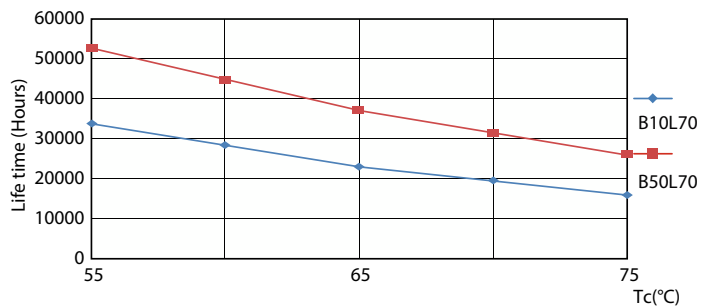

Product gegevens

Algemene informatie		LLMF bij einde nominale levensduur (nom.) 70 %	
Lamptype	LED	Flikkerwaarde (PstLM)	1
Meetreferentie van lichtstroom	Sphere	Stroboscoopeffectwaarde (SVM)	0,9
Schakelcyclus	50.000	Bedrijfs- en elektrische gegevens	
Nominale levensduur	50.000 hr	Ingangsfrequentie	50 to 60 Hz
Lampvoet	G13 [Medium Bi-Pin Fluorescent]	Ingangsfrequentie	50 tot 60 Hz
Gegevens lichttechniek		Energieverbruik	18 W
Kleurcode	840 [CCT of 4000K]	Lampstroom (nom.)	100 mA
Bundelhoek (nom.)	240 graden	Opstarttijd (nom.)	0,5 s
Lichtstroom	2.000 lm	Opwarmtijd tot 60% licht	0,5 s
Kleuraanduiding	Koelwit (CW)	Arbeidsfactor	0,9
Gecorreleerde kleurtemperatuur (nom)	4000 K	Spanning (nom.)	220-240 V
Lichtrendement (nominaal)	111 lm/W	Operationele temperatuur	
Kleurconsistentie	<6	Omgevingstemperatuurbereik	-20 °C t/m 45 °C
Kleurweergave-index (CRI)	80		

Life Expectancy Diagram

Lumen Maintenance Diagram - CorePro LEDtube UN 1200mm HO 18W840 T8

Lumen Maintenance Diagram

CorePro LEDtube Universal T8

Levensduur

Life Expectancy Diagram