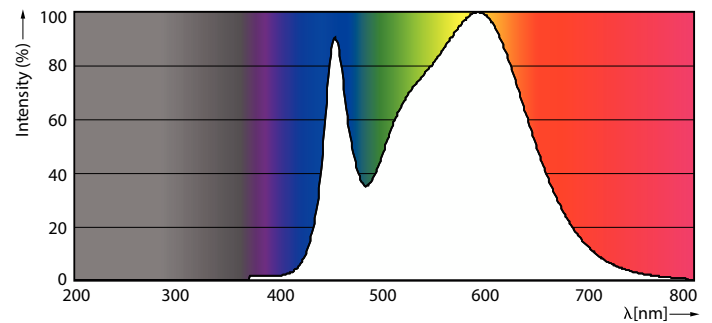

Fotometrische gegevens

Spectral Power Distribution Colour - CorePro LEDtube UN 1200mm HO 18W840 T8