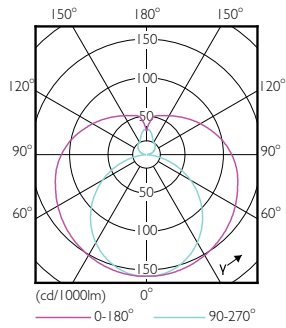

Maatschets

Product	D1	D2	A1	A2	A3
CorePro LEDtube UN 1200mm HO 18W840 T8	27,9 mm	28 mm	1.199,4 mm	1.205,3 mm	1.213,6 mm

Fotometrische gegevens

General uniform lighting - CorePro LEDtube UN 1200mm HO 18W840 T8

Spectral Power Distribution Colour - CorePro LEDtube UN 1200mm HO 18W840 T8

CorePro LEDtube Universal T8

Fotometrische gegevens

Light Distribution Diagram

Levensduur

Life Expectancy Diagram - CorePro LEDtube UN 1200mm HO 18W840 T8