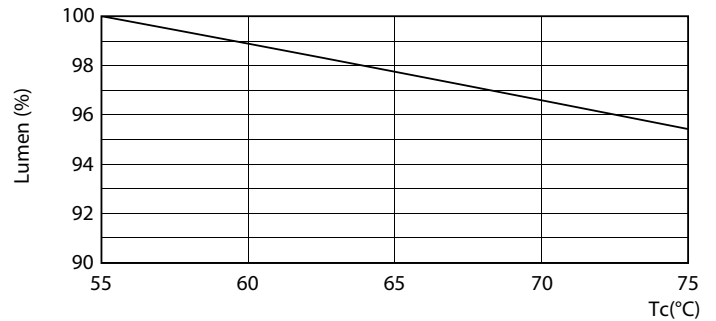

Life Expectancy Diagram

Lumen Maintenance Diagram - CorePro LEDtube UN 1200mm HO 18W840 T8

Lumen Maintenance Diagram