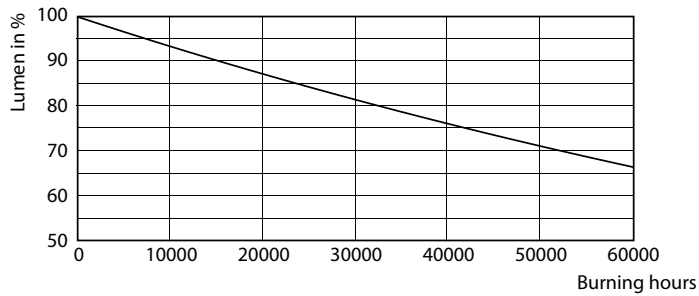

Lumen Maintenance Diagram - CorePro LEDtube UN 1200mm HO 18W840 T8

Lumen Maintenance Diagram