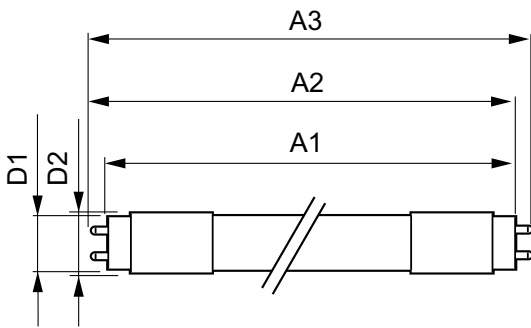

Product gegevens

Algemene informatie		LLMF bij einde nominale levensduur (nom.) 70 %	
Lamptype	LED	Flikkerwaarde (PstLM)	1
Meetreferentie van lichtstroom	Sphere	Stroboscoopeffectwaarde (SVM)	0,9
Schakelcyclus	50.000	Bedrijfs- en elektrische gegevens	
Nominale levensduur	50.000 hr	Ingangsfrequentie	50 to 60 Hz
Lampvoet	G13 [Medium Bi-Pin Fluorescent]	Ingangsfrequentie	50 tot 60 Hz
Gegevens lichttechniek		Energieverbruik	18 W
Kleurcode	840 [CCT of 4000K]	Lampstroom (nom.)	100 mA
Bundelhoek (nom.)	240 graden	Opstarttijd (nom.)	0,5 s
Lichtstroom	2.000 lm	Opwarmtijd tot 60% licht	0,5 s
Kleuraanduiding	Koelwit (CW)	Arbeidsfactor	0,9
Gecorreleerde kleurtemperatuur (nom)	4000 K	Spanning (nom.)	220-240 V
Lichtrendement (nominaal)	111 lm/W	Operationele temperatuur	
Kleurconsistentie	<6	Omgevingstemperatuurbereik	-20 °C t/m 45 °C
Kleurweergave-index (CRI)	80		

CorePro LEDtube Universal T8

T-behuizing maximaal (nom.)	55 °C
Dimbaarheid en regelsystemen	
Dimbaar	Nee
Eigenschappen behuizing en afmetingen	
Lampafwerking	Mat
Lampmateriaal	Glas
Productlengte	1.200 mm
Lampvorm	Buis, dubbelkneeps
Keurmerken en classificaties	
Energie-efficiëntielabel	E
Energiebesparend product	Ja
Keurmerken	RoHS-conform TUV CE-markering KEMA-KEUR-certificaat
Energieverbruik kWh/1.000 uur	18 kWh
EPREL-registratienummer	1315788

CE-markering	Ja
EU RoHS-conform	Ja
Productgegevens	
Full EOC	871869680168000
Productnaam voor bestelling	CorePro LEDtube UN 1200mm HO 18W840 T8
Bestelcode	80168000
Lokale code	80168000
Numerator - Aantal per pak	1
Numerator - Dozen per buitendoos	10
Materiaalnummer (12NC)	929001869302
Volledige productnaam	CorePro LEDtube UN 1200mm HO 18W840 T8
EAN/UPC - Case	8718696801697

Maatschets

Product	D1	D2	A1	A2	A3
CorePro LEDtube UN 1200mm HO 18W840 T8	27,9 mm	28 mm	1.199,4 mm	1.205,3 mm	1.213,6 mm

Fotometrische gegevens

General uniform lighting - CorePro LEDtube UN 1200mm HO 18W840 T8