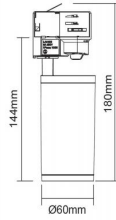

Productinformatie MM09661

Specificaties

Product groep	Armatuur	Beschermingsklasse	II
Fitting	GU10	Dimbaar	Ja
Spanning	220-240 V	Diameter	60 mm
IP-classificatie	IP20	Lengte	180 mm
		Hoogte	144 mm
		Dimtechniek	Dimbaar

Afmetingen & gewicht

Diameter	60 mm	Verpak.hoogte	195 mm
Lengte	180 mm	Verpak.lengte	66 mm
Hoogte	144 mm	Verpak.breedte	66 mm
Buitendiameter	60 mm	Gewicht (netto)	135 gr

Vermogenseigenschappen

Geschikt voor lampvermogen	0-8 W
----------------------------	-------