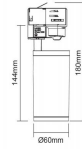

MORA MM09661

Fase-afsnijding heeft in de meeste gevallen de voorkeur, bovenstaande advies aantallen zijn daarop gebaseerd.

Fase-aansnijding kan tot gevolg hebben dat zowel de dimmer als de lichtbron of voeding een zoemend geluid geven.