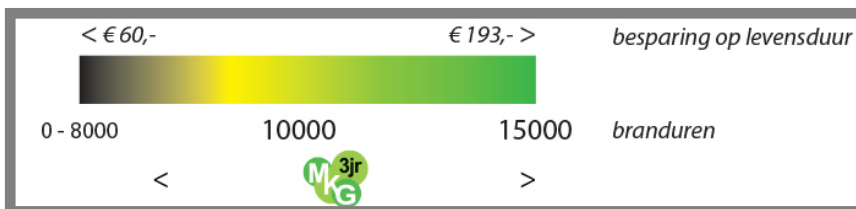

A+

A+

Zeer duurzame producten door hoogwaardig ontwerp en toepassen van hoog rendement LED velden zeer zuinig met energie.

A+ 83 % minder energie verbruik tov Gloei- en Halogeen lampen en dit alles met een zeer lange levensduur, A+ is zelfs 14% zuiniger dan A label producten.

MEGAMAN® Kwaliteits Garantie

Megaman biedt u een garantie die geen enkele andere LED verlichting fabrikant u biedt.

Een garantie op de gespecificeerde branduren die ervoor zorgt dat de maximale besparing gerealiseerd kan worden.

Met de unieke MKG MEGAMAN garantie bent u er van gegarandeerd dat de gespecificeerde branduren van de geïnstalleerde LED verlichting gerealiseerd worden, met de bijbehorende besparing in euro en minder Co2 gedurende de 15.000 gegarandeerde branduren.

Met MKG een verzekerde besparing voor u waarvan de investering in de LED verlichting vaak al in het eerste jaar is terugverdient.

Wanneer MKG?

Lees de [voorwaarden](#)