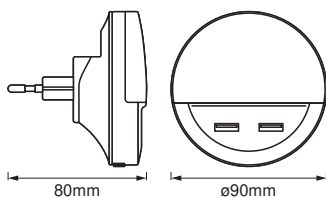

Fotometrische gegevens

Lichtstroom	3 lm
Kleurtemperatuur	3000 K
Lichtkleur	Warm White
Kleurweergave-index Ra	≥80

AFMETINGEN & GEWICHT

Diameter	90,00 mm
Hoogte	80,00 mm
Product gewicht	86,00 g

MATERIALEN & KLEUREN