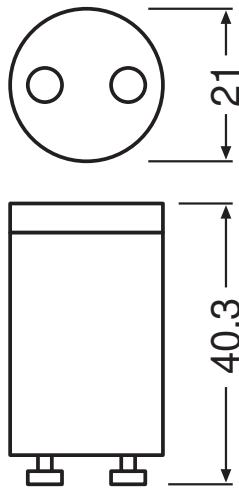

PRODUCTINFORMATIEBLAD LED TUBE T8 EM STARTER

LED TUBE T8 EM STARTER | Starter voor LED TUBE EM (CCG)

Toepassingsgebieden

- Niet geschikt voor gebruik met elektronische voorschakelapparatuur

Productkenmerken

AFMETINGEN & GEWICHT

Diameter	21 mm
Product gewicht	5,00 g

Landspecifieke categoriseringen

Bestelreferentie	LED TUBE T8 EM
------------------	----------------

Data verordening energielabelling acc EU 2019/2015

Lengte	40 mm
Hoogte (incl. cylin. armaturen)	21 mm
Breedte (incl. ronde armaturen)	21 mm

DOWNLOADS

Documenten en certificaten	
	Installation guide
	Declarations Of Conformity CE
	Declarations Of Conformity UKCA