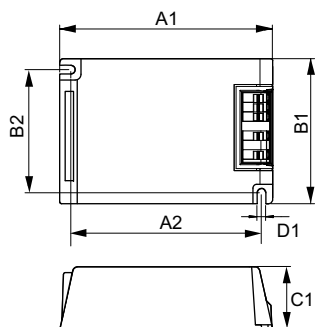

HID-PrimaVision Compact CDM

Mechanische eigenschappen en behuizing	
Behuizing	/S
Goedkeuring en toepassing	
Actieve temperatuurbescherming	Ja
EMI 9 kHz ... 300 MHz	CISPR 15 uitg. 7.2
Veiligheidsnorm	EN 61347-2-12
Kwaliteitsnorm	ISO 9000:2000
Milieunorm	ISO 14001
Emissienorm harmonische stroomsterkte	EN 61000-3-2
EMC-immuniteitsnorm	EN 61547
Standaardoptie	IEC68-2-6 F c
Schokken standaard	IEC 68-2-29 Eb
Vochtigheidsnorm	IEC 928-13
Goedkeuringsmerktekens	CE-markering ENEC-certificaat

Brom- en ruisniveau	37 dB(A)
Productgegevens	
Volledige productcode	872790085974400
Productnaam voor bestelling	HID-PV C 70 /S CDM 220-240V 50/60Hz NG
EAN/UPC - Product	8711500881694
Bestelcode	85974400
Lokale code	PVC070SCDM
Numerator - Aantal per pak	1
Numerator - Dozen per buitendoos	12
SAP-materiaal	913700652966
Net Weight (Piece)	0,216 kg

Maatschets

HID-PV C 70 /S CDM 220-240V 50/60Hz NG

Product	D1	C1	A1	A2	B1	B2
HID-PV C 70 /S CDM	4,9 mm	32,2	109,6	98,5	74,4	63,7
220-240V 50/60Hz NG		mm	mm	mm	mm	mm