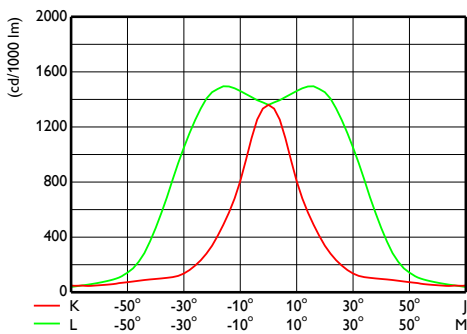

Fotometrische gegevens

OFCS1_BVP125T251xLED120-4S740S