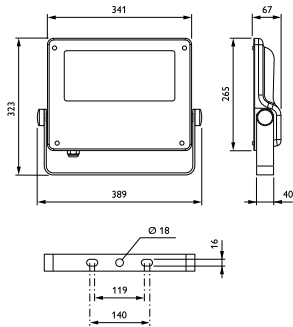

CoreLine Tempo medium

Maatschets

BVP125 LED120-4S/740 PSU S ALU C1KC3