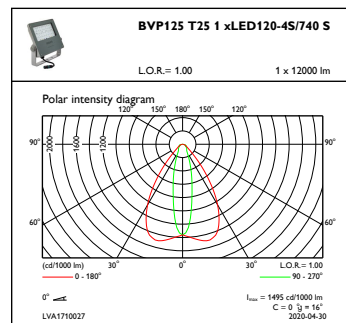

Afmetingen (hoogte x breedte x diepte)	67 x 265 x 341 mm
--	-------------------

## Fotometrische gegevens

OFCS1\_BVP125T251xLED120-4S740S

OFPC1\_BVP125T251xLED120-4S740S