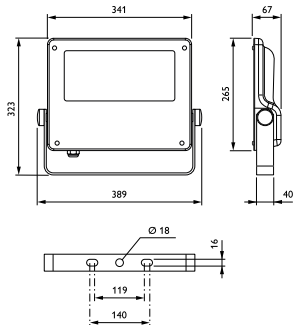

CoreLine Tempo medium

Maatschets

BVP125 LED80-4S/740 PSU OFA52 ALU C1KC3