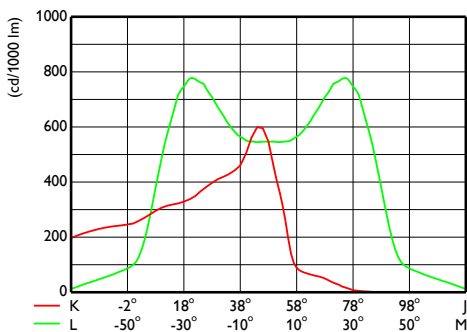

Fotometrische gegevens

OFCS1_BVP125T251xLED80-4S740OFA52