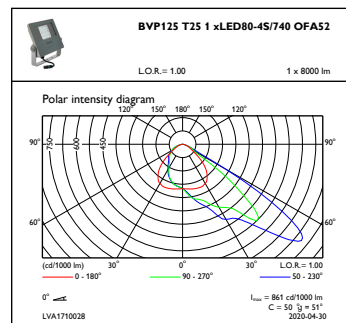

OFPC1_BVP125T251xLED80-4S740OFA52