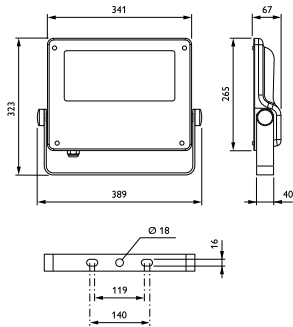

CoreLine Tempo medium

Maatschets

BVP125 LED120-4S/740 PSU OFA52 ALU C1KC3