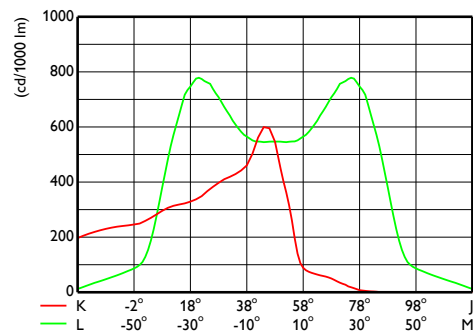

CoreLine Tempo medium

Maatschets

BVP125 LED120-4S/740 PSU OFA52 ALU C1KC3

Fotometrische gegevens

OFPC1_BVP125T251xLED120-4S740OFA52

OFCS1_BVP125T251xLED120-4S740OFA52