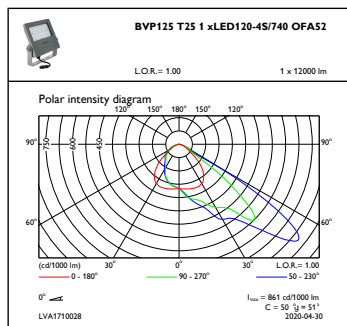

Fotometrische gegevens

OFPC1_BVP125T251xLED120-4S740OFA52