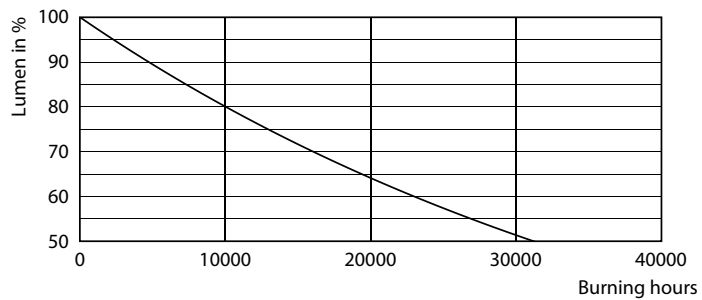

CorePro LED lampen

Levensduur

LEDBulb CorePro E27 A60

LEDBulb CorePro E27 A60