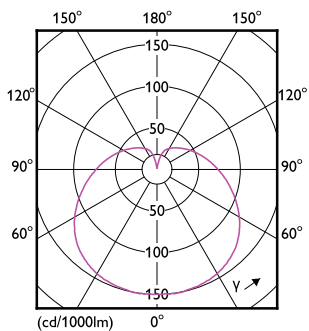

LEDBulb CorePro E27 A60 5W

LEDBulb CorePro E27 A60 5W