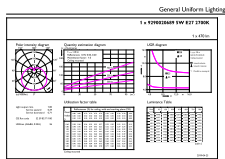

Fotometrische gegevens