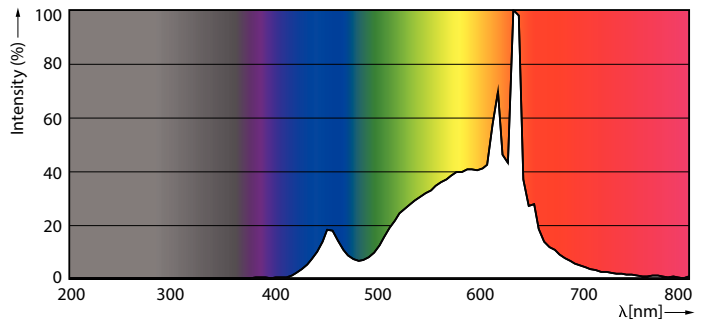

LEDBulb CorePro E27 A60 5W