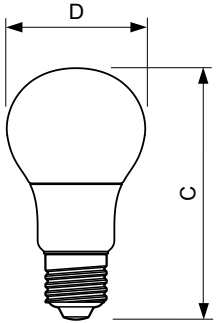

CorePro LED lampen

Productgegevens

Volledige productcode	871869966062800
Productnaam voor bestelling	CorePro LEDbulb D 5-40W A60 E27 927
EAN/UPC - Product	8718699660628
Bestelcode	66062800
Lokale code	66062800

Numerator - Aantal per pak	1
Numerator - Dozen per buitendoos	10
SAP-materiaal	929002068902
Nettogewicht SAP (per stuk)	0,060 kg

Maatschets

Bulb A60S 230V 5.5-40W 470lm 2700K E27

Product	D	C
CorePro LEDbulb D 5-40W A60 E27 927	60 mm	110 mm