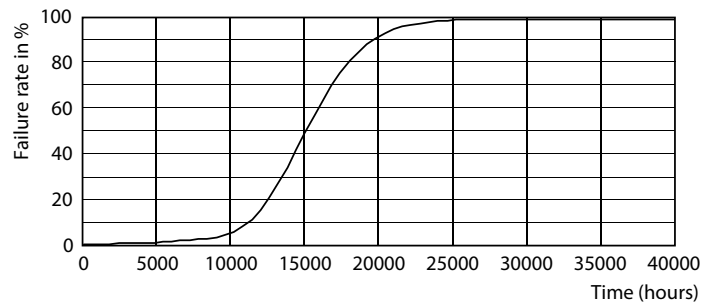

CorePro LED lampen

Levensduur

LEDBulb CorePro E27 A60

LEDBulb CorePro E27 A60