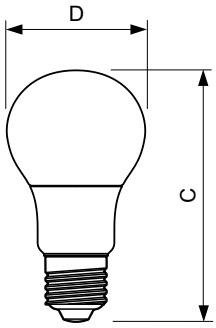

CorePro LEDbulb - Plastic

Lampvorm	A60 [A 60 mm]
Goedkeuring en toepassing	
Energieverbruik kWh/1.000 uur	5 kWh
Productgegevens	
Volledige productcode	871869966062800
Productnaam voor bestelling	CorePro LEDbulb D 5-40W A60 E27 927
EAN/UPC - Product	8718699660628

Bestelcode	66062800
Lokale code	66062800
Numerator - Aantal per pak	1
Numerator - Dozen per buitendoos	10
SAP-materiaal	929002068902
Net Weight (Piece)	0,060 kg

Maatschets

CorePro LEDbulb D 5-40W A60 E27 927

Product	D	C
CorePro LEDbulb D 5-40W A60 E27 927	60 mm	110 mm