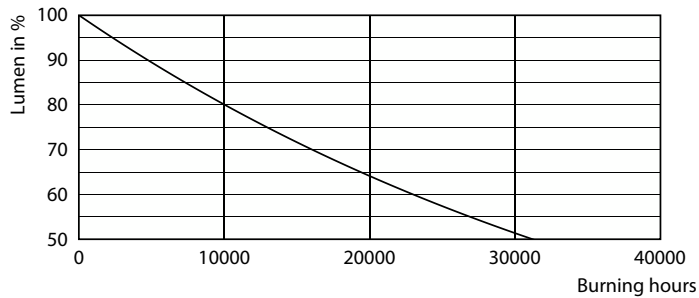

Levensduur

LEDBulb CorePro E27 A60