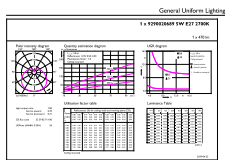

Fotometrische gegevens

© 2023 Philips Lighting B.V. Page 4/11

LEDBulb CorePro E27 A60 5W