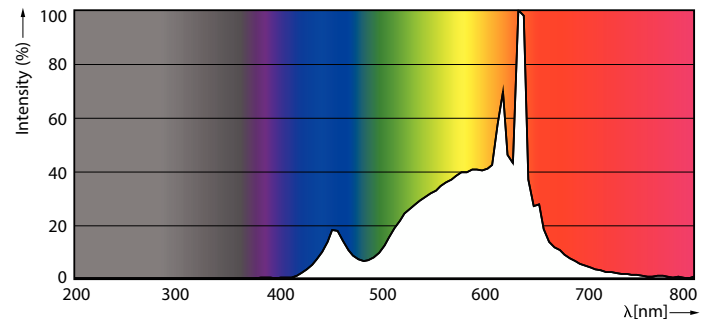

LEDBulb CorePro E27 A60 5W