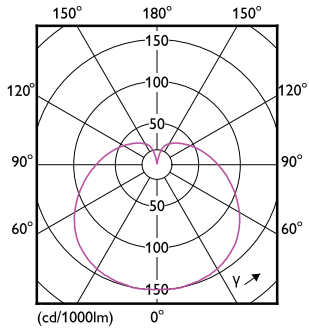

Product	D	C
CorePro LEDbulb D 5-40W A60 E27 927	60 mm	110 mm

Fotometrische gegevens

© 2023 Philips Lighting B.V. Page 4/11

LEDBulb CorePro E27 A60 5W

LEDBulb CorePro E27 A60 5W

CorePro LEDbulb - Plastic

Fotometrische gegevens