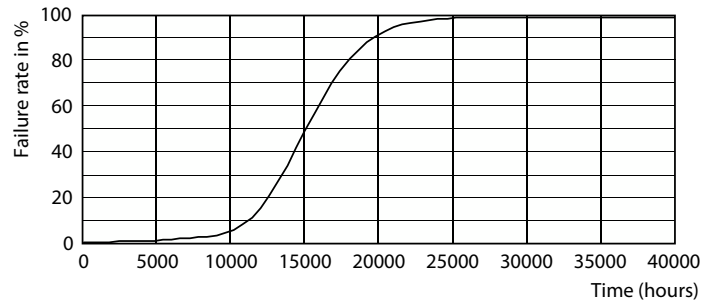

LEDBulb CorePro E27 A60