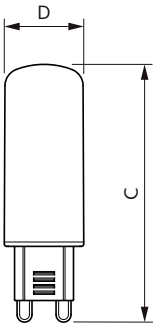

CorePro LEDcapsule MV - G9

Goedkeuring en toepassing

Energie-efficiëntieklasse	E
Geschikt voor accentverlichting	No
Energieverbruik kWh/1.000 uur	5 kWh
EPREL-registratienummer	397600

Productgegevens

Volledige productcode	871869965818200
Productnaam voor bestelling	CorePro LEDcapsule ND 4.8-60W G9 830

EAN/UPC - Product	8718699658182
Bestelcode	65818200
Lokale code	65818200
Numerator - Aantal per pak	1
Numerator - Dozen per buitendoos	12
SAP-materiaal	929002059802
Net Weight (Piece)	0,012 kg

Maatschets

CorePro LEDcapsule ND 4.8-60W G9 830

Product	D	C
CorePro LEDcapsule ND 4.8-60W G9 830	19 mm	60 mm