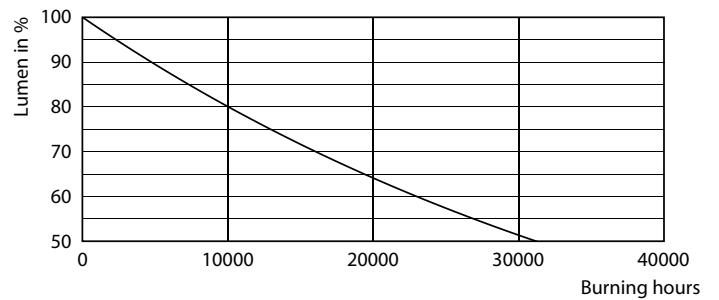

Product gegevens

Algemene informatie		Bedrijfs- en elektrische gegevens	
Lampvoet	G9 [G9]	Ingangsfrequentie	50 tot 60 Hz
Conform EU RoHS-richtlijn	Ja	Power (Rated) (Nom)	4,8 W
Nominale levensduur (nom.)	15000 h	Lampstroom (nom.)	44 mA
Schakelcyclus	50000	Overeenkomstig vermogen	60 W
Technisch type	4.8-60W	Opstarttijd (nom.)	0,5 s
Meetreferentie van lichtstroom	Sphere	Opwarmtijd tot 60% lichtopbrengst (nom.)	0,5 s
Eisen aan armatuurontwerp		Arbeidsfactor (nom.)	0,4
Kleurcode	830 [CCT of 3000K]	Spanning (nom.)	220-240 V
Lichtstroom (nom.)	570 lm	Temperatuur	
Kleuraanduiding	Wit (WH)	T-behuizing maximaal (nom.)	99 °C
Gecorreleerde kleurtemperatuur (nom.)	3000 K	Regelsystemen en dimmers	
Lichtrendement (gespec.) (nom.)	118,00 lm/W	Dimbaar	Nee
Kleurconsistentie	<6	Mechanische eigenschappen en behuizing	
Kleurweergave-index (nom.)	80	Lampvorm	Capsule
LLMF bij einde nominale levensduur (nom.)	70 %		

CorePro LEDcapsule MV - G9

Fotometrische gegevens

LEDcapsule ND 4.8-60W G9

Levensduur

LEDcapsule ND 4.8-60W G9

LEDcapsule ND 4.8-60W G9