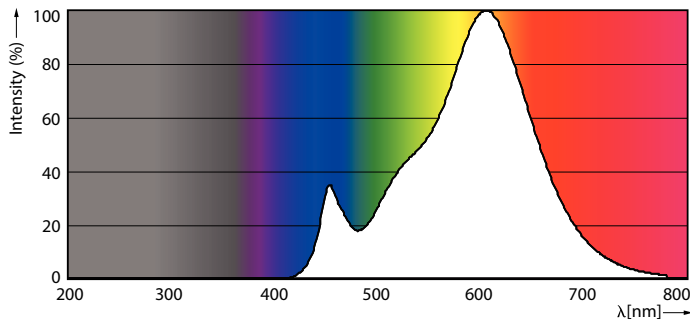

CorePro LEDcapsule MV - G9

Goedkeuring en toepassing

Energie-efficiëntieklasse	E
Geschikt voor accentverlichting	No
Energieverbruik kWh/1.000 uur	5 kWh
EPREL-registratienummer	397600

Productgegevens

Volledige productcode	871869965818200
Productnaam voor bestelling	CorePro LEDcapsule ND 4.8-60W G9 830

EAN/UPC - Product	8718699658182
Bestelcode	65818200
Lokale code	65818200
Numerator - Aantal per pak	1
Numerator - Dozen per buitendoos	12
SAP-materiaal	929002059802
Net Weight (Piece)	0,012 kg

Maatschets

Product	D	C
CorePro LEDcapsule ND 4.8-60W G9 830	19 mm	60 mm

Fotometrische gegevens

LEDcapsule ND 4.8-60W G9 830

LEDcapsule ND 4.8-60W G9 830