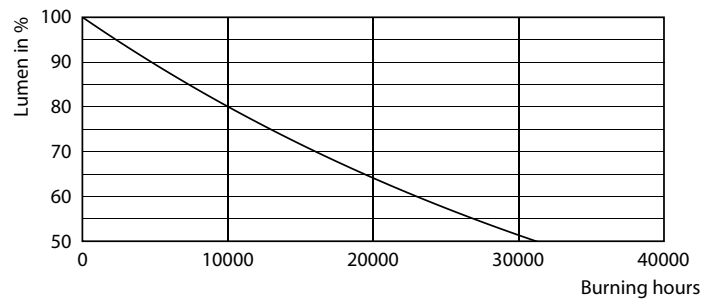

Product gegevens

Algemene informatie	
Lampvoet	G9 [G9]
Conform EU RoHS-richtlijn	Ja
Nominale levensduur (nom.)	15000 h
Schakelcyclus	50000
Technisch type	4.8-60W
Meetreferentie van lichtstroom	Sphere

Eisen aan armatuurontwerp	
Kleurcode	827 [CCT van 2700 K]
Lichtstroom (nom.)	570 lm
Kleuraanduiding	Warmwit (WW)
Geccorreleerde kleurtemperatuur (nom.)	2700 K
Lichtrendement (gespec.) (nom.)	118,00 lm/W
Kleurconsistentie	<6
Kleurweergave-index (nom.)	80
LLMF bij einde nominale levensduur (nom.)	70 %

CorePro LEDcapsule MV - G9

Fotometrische gegevens

LEDcapsule ND 4.8-60W G9

Levensduur

LEDcapsule ND 4.8-60W G9

LEDcapsule ND 4.8-60W G9