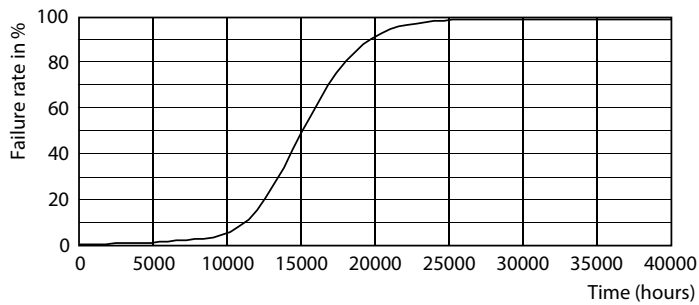

Levensduur

LEDcapsule ND 4.8-60W G9