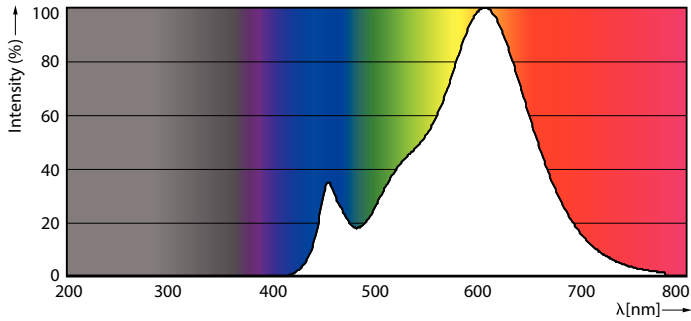

CorePro LEDcapsule MV - G9

Fotometrische gegevens

LEDcapsule ND 4.8-60W G9