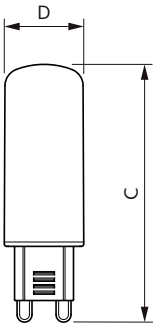

CorePro LEDcapsule MV - G9

Goedkeuring en toepassing

Energie-efficiëntieklasse	E
Geschikt voor accentverlichting	No
Energieverbruik kWh/1.000 uur	5 kWh
EPREL-registratienummer	397599

Productgegevens

Volledige productcode	871869965780200
Productnaam voor bestelling	CorePro LEDcapsule ND 4.8-60W G9 827

EAN/UPC - Product	8718699657802
Bestelcode	65780200
Lokale code	65780200
Numerator - Aantal per pak	1
Numerator - Dozen per buitendoos	12
SAP-materiaal	929002055102
Net Weight (Piece)	0,012 kg

Maatschets

CorePro LEDcapsule ND 4.8-60W G9 827

Product	D	C
CorePro LEDcapsule ND 4.8-60W G9 827	19 mm	60 mm