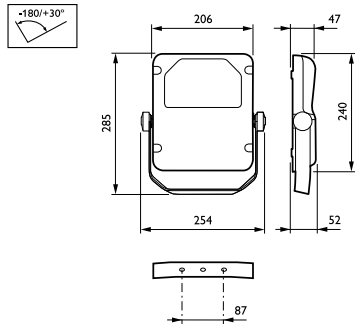

CoreLine Tempo klein

Maatschets

BVP110 LED42/NW S