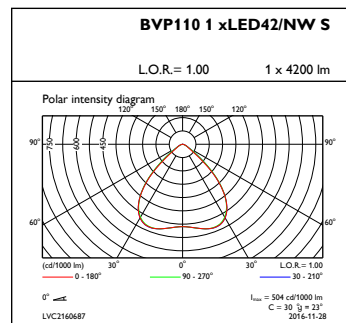

CoreLine Tempo klein

Maatschets

BVP110 LED42/NW S

Fotometrische gegevens

OFCS1_BVP1101xLED42NWS

OFPC1_BVP1101xLED42NWS