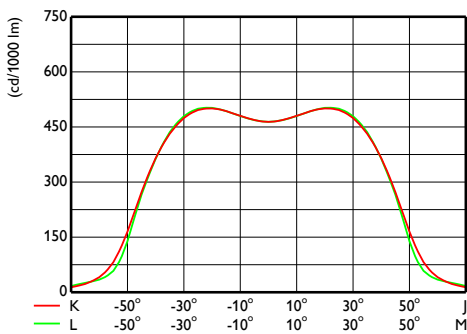

Fotometrische gegevens

OFCS1_BVP1101xLED42NWS