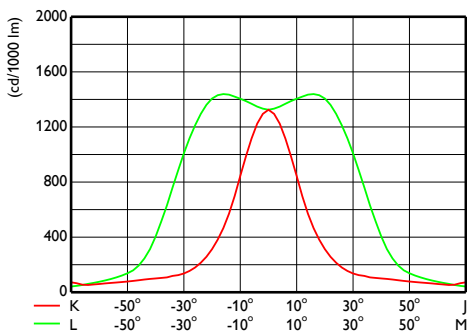

Fotometrische gegevens

OFCS1_BVP1301xLED160-4S740S