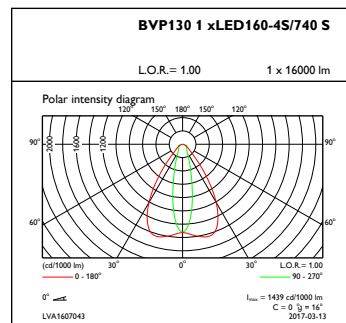

OFPC1_BVP1301xLED160-4S740S