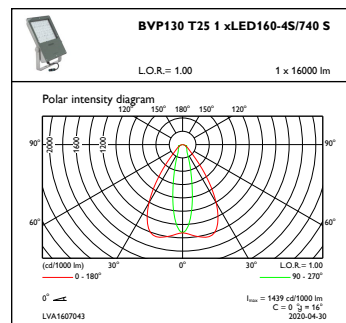

OFPC1_BVP130T251xLED160-4S740S