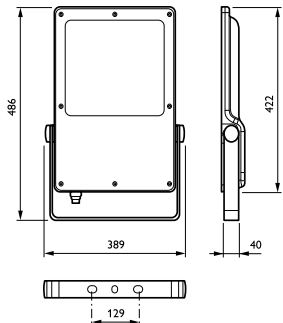

CoreLine Tempo groot

Maatschets

BVP130 LED160-4S/740 PSU S ALU C1KC3