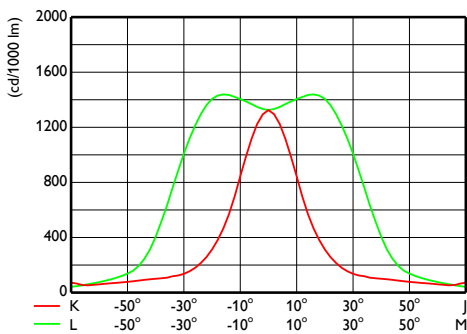

CoreLine Tempo groot

Maatschets

BVP130 LED160-4S/740 PSU S ALU C1KC3

Fotometrische gegevens

OFCS1_BVP1301xLED160-4S740S

OFPC1_BVP1301xLED160-4S740S

OFCS1_BVP130T251xLED160-4S740S

OFPC1_BVP130T251xLED160-4S740S

CoreLine Tempo groot