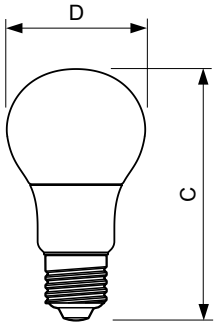

CorePro LED lampen

Bestelcode	57993000
Local Code	CB40W830E27
Numerator - Aantal per pak	1
Numerator - Dozen per buitendoos	10

Materiaaln. (12NC)	929001162032
Netto gewicht (per stuk)	0.076 kg

Maatschets

LED 6-40W E27 830

Product	D	C