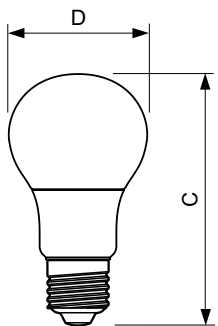

CorePro LED lampen

Local Code	CB40W830E27
Numerator - Aantal per pak	1
Numerator - Dozen per buitendoos	10
Materiaaln. (12NC)	929001162032

Netto gewicht (per stuk)	0.076 kg

Maatschets