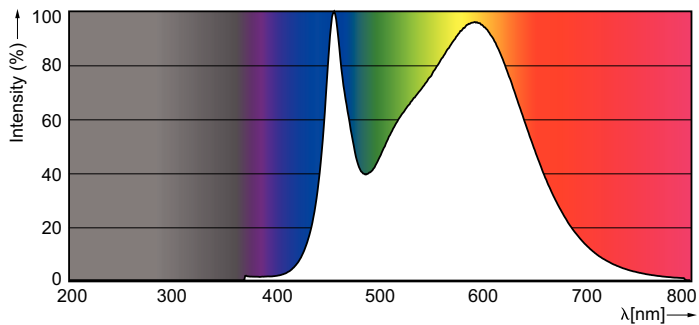

CorePro LEDlinear MV

Productnaam voor bestelling	CorePro LED linear R7S 118mm 14-100W 840 D
EAN/UPC - Product	8718696578810
Bestelcode	57881000
Lokale code	CR7S100WD840
Numerator - Aantal per pak	1

Numerator - Dozen per buitendoos	10
SAP-materiaal	929001243802
Net Weight (Piece)	0.095 kg

Maatschets

C

Product	D	C
CorePro LED linear R7S 118mm 14-100W 840 D	29 mm	118 mm

CorePro LED linear R7S 118mm 14-100W 840 D

Fotometrische gegevens

LED Lamps, CorePro R7S 118mm 14-100W /840 D

LED Lamps, CorePro R7S 118mm 14-100W /840 D