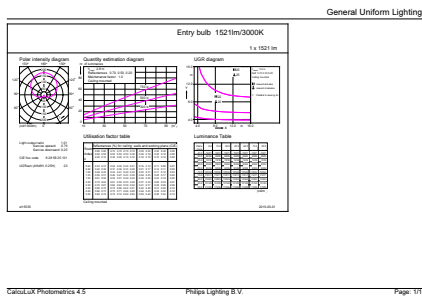

Fotometrische gegevens

General uniform lighting - CorePro LEDbulb ND 13-100W A60 E27 830