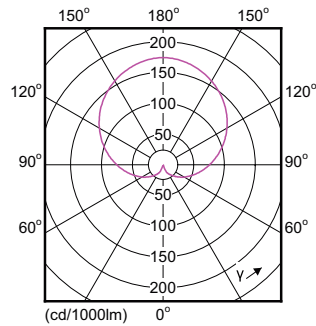

Product gegevens

Algemene informatie	
Lamptype	LED
Meetreferentie van lichtstroom	Sphere
Schakelcyclus	50.000
Nominale levensduur	15.000 hr
Lampvoet	E27 [E27]

Gegevens lichttechniek	
Kleurcode	830 [CCT of 3000K]
Bundelhoek (nom.)	200 graden
Lichtstroom	1.521 lm
Kleuraanduiding	Wit (WH)
Gecorreleerde kleurtemperatuur (nom)	3000 K
Lichtrendement (nominaal)	117 lm/W
Kleurconsistentie	<6
Kleurweergave-index (CRI)	80
LLMF bij einde nominale levensduur (nom.)	70 %

Operationele temperatuur	
T-behuizing maximaal (nom.)	85 °C

Dimbaarheid en regelsystemen	
Dimbaar	Nee

Eigenschappen behuizing en afmetingen	
Lampafwerking	Mat

CorePro LEDbulb - Plastic

Lampvorm	A60 [A 60 mm]
Keurmerken en classificaties	
Energie-efficiëntielabel	E
Energieverbruik kWh/1.000 uur	13 kWh
EPREL-registratienummer	397632
CE-markering	Ja
EU RoHS-conform	Ja
Productgegevens	
Full EOC	871869657767700

Maatschets

Product	D	C
CorePro LEDbulb ND 13-100W A60 E27 830	60 mm	110 mm

Fotometrische gegevens

General uniform lighting - CorePro LEDbulb ND 13-100W A60 E27 830

Light Distribution Diagram - CorePro LEDbulb ND 13-100W A60 E27 830