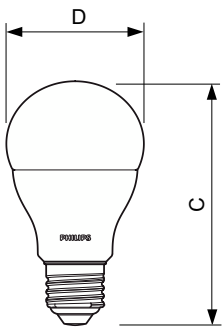

Operationele temperatuur	
T-behuizing maximaal (nom.)	85 °C

Dimbaarheid en regelsystemen	
Dimbaar	Nee

Eigenschappen behuizing en afmetingen	
Lampafwerking	Mat

CorePro LEDbulb - Plastic

Lampvorm	A60 [A 60 mm]
Keurmerken en classificaties	
Energie-efficiëntielabel	E
Energieverbruik kWh/1.000 uur	13 kWh
EPREL-registratienummer	397632
CE-markering	Ja
EU RoHS-conform	Ja
Productgegevens	
Full EOC	871869657767700

Maatschets

Product	D	C
CorePro LEDbulb ND 13-100W A60 E27 830	60 mm	110 mm

Fotometrische gegevens

General uniform lighting - CorePro LEDbulb ND 13-100W A60 E27 830

Light Distribution Diagram - CorePro LEDbulb ND 13-100W A60 E27 830