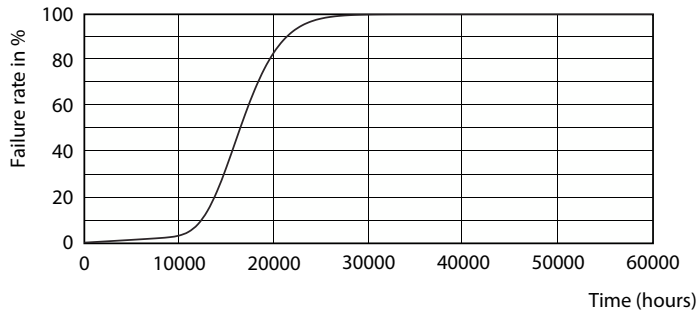

Levensduur

Life Expectancy Diagram - CorePro LEDbulb ND 13-100W A60 E27 830

Lumen Maintenance Diagram - CorePro LEDbulb ND 13-100W A60 E27 830