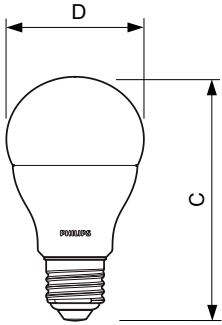

Netto gewicht (per stuk)	0.076 kg
--------------------------	----------

Maatschets

Entry Bulb 230V 13.5W-100W 3000K E27 ND

Product	D	C
CorePro LEDbulb ND 13-100W A60 E27 830	60 mm	110 mm

Fotometrische gegevens