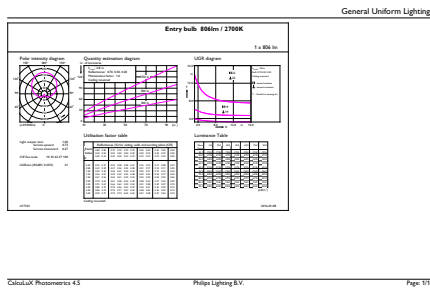

CorePro LEDbulb - Plastic

Lampvorm	A60 [A 60 mm]
Keurmerken en classificaties	
Energie-efficiëntielabel	F
Energieverbruik kWh/1.000 uur	8 kWh
EPREL-registratienummer	397626
CE-markering	Ja
EU RoHS-conform	Ja
Productgegevens	
Full EOC	87186965775400

Productnaam voor bestelling	CorePro LEDbulb ND 8-60W A60 E27 827
Bestelcode	57755400
Lokale code	CB60W827E27
Numerator - Aantal per pak	1
Numerator - Dozen per buitendoos	10
Materiaalnummer (12NC)	929001234302
Volledige productnaam	CorePro LEDbulb ND 8-60W A60 E27 827
EAN/UPC - Case	8718696577561

Maatschets

Product	D	C
CorePro LEDbulb ND 8-60W A60 E27 827	60 mm	110 mm

Fotometrische gegevens

General uniform lighting - CorePro LEDbulb ND 8-60W A60 E27 827