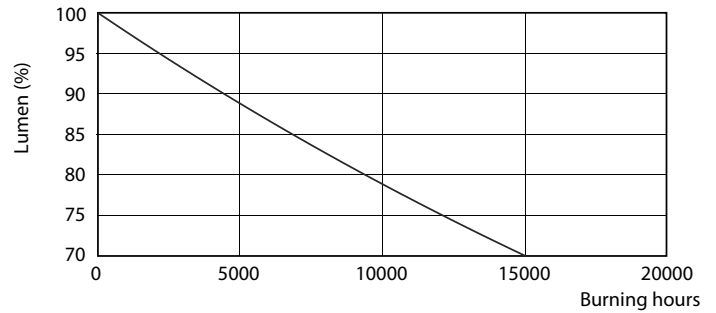

Product gegevens

Algemene informatie	
Lamptype	LED
Meetreferentie van lichtstroom	Sphere
Schakelcyclus	50.000
Nominale levensduur	15.000 hr
Lampvoet	E27 [E27]

Gegevens lichttechniek	
Kleurcode	827 [CCT of 2700K]
Bundelhoek (nom.)	200 graden
Lichtstroom	806 lm
Kleuraanduiding	Warmwit (WW)
Gecorreleerde kleurtemperatuur (nom)	2700 K
Lichtrendement (nominaal)	100 lm/W
Kleurconsistentie	<6
Kleurweergave-index (CRI)	80
LLMF bij einde nominale levensduur (nom.)	70 %

Maatschets

Product	D	C
CorePro LEDbulb ND 8-60W A60 E27 827	60 mm	110 mm

Fotometrische gegevens

General uniform lighting - CorePro LEDbulb ND 8-60W A60 E27 827

Light Distribution Diagram - CorePro LEDbulb ND 8-60W A60 E27 827

CorePro LEDbulb - Plastic

Fotometrische gegevens

Spectral Power Distribution Colour - CorePro LEDbulb ND 8-60W A60 E27 827

Levensduur

Life Expectancy Diagram - CorePro LEDbulb ND 8-60W A60 E27 827

Lumen Maintenance Diagram - CorePro LEDbulb ND 8-60W A60 E27 827