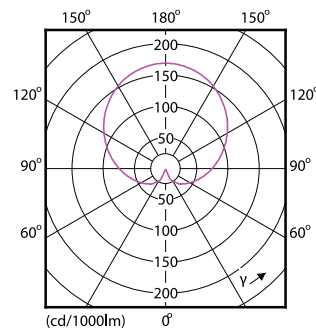

Product gegevens

Algemene informatie	
Lamptype	LED
Meetreferentie van lichtstroom	Sphere
Schakelcyclus	50.000
Nominale levensduur	15.000 hr
Lampvoet	E27 [E27]

Gegevens lichttechniek	
Kleurcode	827 [CCT of 2700K]
Bundelhoek (nom.)	200 graden
Lichtstroom	806 lm
Kleuraanduiding	Warmwit (WW)
Gecorreleerde kleurtemperatuur (nom)	2700 K
Lichtrendement (nominaal)	100 lm/W
Kleurconsistentie	<6
Kleurweergave-index (CRI)	80
LLMF bij einde nominale levensduur (nom.)	70 %

Operationele temperatuur	
T-behuizing maximaal (nom.)	85 °C

Dimbaarheid en regelsystemen	
Dimbaar	Nee

Eigenschappen behuizing en afmetingen	
Lampafwerking	Mat

CorePro LEDbulb - Plastic

Lampvorm	A60 [A 60 mm]
Keurmerken en classificaties	
Energie-efficiëntielabel	F
Energieverbruik kWh/1.000 uur	8 kWh
EPREL-registratienummer	397626
CE-markering	Ja
EU RoHS-conform	Ja
Productgegevens	
Full EOC	87186965775400

Maatschets

Product	D	C
CorePro LEDbulb ND 8-60W A60 E27 827	60 mm	110 mm

Fotometrische gegevens

General uniform lighting - CorePro LEDbulb ND 8-60W A60 E27 827

Light Distribution Diagram - CorePro LEDbulb ND 8-60W A60 E27 827