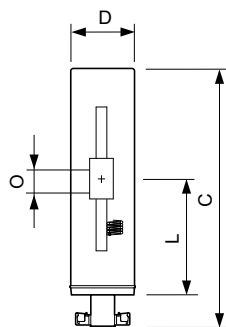

Kleurweergave-index (min.)	84
Kleurweergave-index (nom.)	87
Bedrijfs- en Elektrische gegevens	
Power (Rated) (Nom)	22.0 W
Lampstroom bij opstarten (max.)	.5 A
Herontsteektijd (minuten) (max.)	15 min
Ontsteektijd (max.)	30 s
Spanning (max.)	108 V
Voltage (Min)	95 V
Spanning (nom.)	100 V
Regelsystemen en Dimmers	
Dimbaar	Nee
Opstarttijd 90% (max.)	3 min
Mechanische eigenschappen en Behuizing	
Ballonafwerking	Helder (CL)
Goedkeuring en Toepassing	
Energie-efficiëntielabel (EEL)	A

Productgegevens

Volledige productcode	871150020751715
-----------------------	-----------------

Productnaam voor bestelling	MASTERColour CDM-Tm Mini 20W/830 PGJ5 1CT/12
EAN/UPC - Product	8711500207517
Bestelcode	20751715
Local Code	CDMTM20W
Numerator - Aantal per pak	1
Numerator - Dozen per buitendoos	12
Materiaaln. (12NC)	928087905130
Netto gewicht (per stuk)	0.005 kg
ILCOS Code	MT/UB-20/830-H/L-PGJ5-13.3/52

Maatschets

CDM-Tm 20W/830 PGJ5

Product	D	D	O	L	L	L	C
MASTERColour CDM-Tm	13.3	0.44 in	3 mm	22.3	22.9	22.6	52 mm
Mini 20W/830 PGJ5 1CT/12	mm			mm	mm	mm	