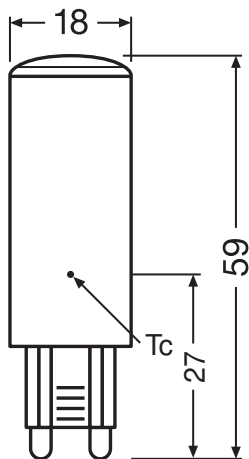

Fotometrische gegevens

Lichtstroom	470 lm
Nominale nuttige lichtstroom 90°	470 lm
Lichtstroom efficiëntie	117 lm/W
Lichtstroom einde nominale leven	0.70
Lichtkleur	827
Kleurtemperatuur	2700 K
Kleurweergave-index Ra	≥80
Standaardafwijking van kleurproeven	≤6 sdc _m
Lichtstroom (LLMF) bij 6.000 h	0.80
Flikkerwaarde Pst LM	1.0
Stroboscoopeffect waarde SVM	0.4

Lichttechnische gegevens

Stralingshoek	320 °
Opwarmtijd (60 %)	< 0.50 s
Opstarttijd	< 0.5 s

AFMETINGEN & GEWICHT

Totale lengte	59.00 mm
Diameter	18,00 mm
Maximale diameter	18 mm
Product gewicht	11,00 g

TEMPERATUREN & BEDRIJFSOMSTANDIGHEDEN