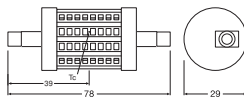

Fotometrische gegevens

Lichtstroom	1055 lm
Nominale nuttige lichtstroom 90°	1055 lm
Lichtstroom efficiëntie	128 lm/W
Lichtstroom einde nominale leven	0.70
Lichtkleur	827
Kleurtemperatuur	2700 K
Kleurweergave-index Ra	≥ 80
Standaardafwijking van kleurproeven	≤ 6 sdc _m
Lichtstroom (LLMF) bij 6.000 h	0.80
Flikkerwaarde Pst LM	1.0
Stroboscoopeffect waarde SVM	0.9

Lichttechnische gegevens

Stralingshoek	330 °
Opwarmtijd (60 %)	< 0.50 s
Opstarttijd	< 0.5 s

AFMETINGEN & GEWICHT

Totale lengte	78.00 mm
Diameter	29,00 mm
Maximale diameter	29 mm
Product gewicht	36,00 g

TEMPERATUREN & BEDRIJFSOMSTANDIGHEDEN