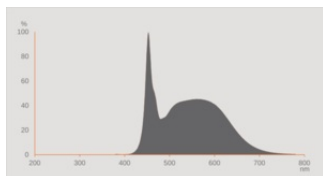

Fotometrische gegevens

Lichtstroom	200 lm
Nominale nuttige lichtstroom 90°	200 lm
Lichtstroom efficiëntie	86 lm/W
Lichtstroom einde nominale leven	0.70
Lichtkleur	865
Kleurtemperatuur	6500 K
Kleurweergave-index Ra	≥ 80
Standaardafwijking van kleurproeven	≤ 6 sdc _m
Lichtstroom (LLMF) bij 6.000 h	0.80
Flikkerwaarde Pst LM	1.0
Stroboscoopeffect waarde SVM	0.4

Lichttechnische gegevens

Stralingshoek	160 °
Opwarmtijd (60 %)	< 0.50 s
Opstarttijd	< 0.5 s

AFMETINGEN & GEWICHT

Totale lengte	63.00 mm
Diameter	25,00 mm
Maximale diameter	25 mm
Product gewicht	13,00 g

TEMPERATUREN & BEDRIJFSOMSTANDIGHEDEN