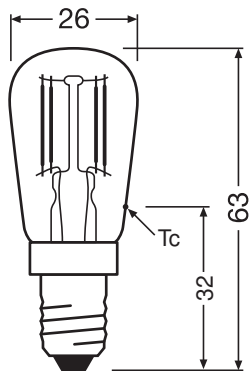

Fotometrische gegevens

Lichtstroom	250 lm
Nominale nuttige lichtstroom 90°	250 lm
Lichtstroom efficiëntie	89 lm/W
Lichtstroom einde nominale leven	0.90
Lichtkleur	827
Kleurtemperatuur	2700 K
Kleurweergave-index Ra	≥ 80
Standaardafwijking van kleurproeven	≤ 6 sdc _m
Lichtstroom (LLMF) bij 6.000 h	0.80
Flikkerwaarde Pst LM	0.1
Stroboscoopeffect waarde SVM	0.1

Lichttechnische gegevens

Stralingshoek	320 °
Opwarmtijd (60 %)	< 0.50 s
Opstarttijd	< 0.5 s

AFMETINGEN & GEWICHT

Totale lengte	63.00 mm
Diameter	26,00 mm
Maximale diameter	26 mm
Product gewicht	8,00 g

TEMPERATUREN & BEDRIJFSOMSTANDIGHEDEN